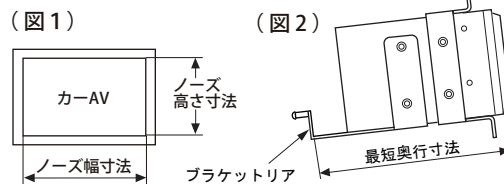

トヨタ クラウン (180系) 用 カーAVインストールセット

ロイヤルサウンドシステム (6スピーカー) 装着車にセット付属のパネルと配線を使用して、純正スピーカーを変更せずに市販カーAVを取付けるインストールキットです。

■ 取付可能サイズ

- 2DINサイズ及び1DIN+1DINサイズ用
- ポケットを取付ける際は市販のポケットをご使用ください。

※上段取付けは左右各1点止めになります。
※上段に1DINサイズ機種のみ取付けは出来ません。
※別売のポケットは上段へ取付けてください。
※2DINサイズ取付けでは純正ブラケット穴の切削加工が必要になる場合があります。

■ 取付例

⚠️ ご注意

- キット同梱のパネル窓口は幅174mm×高さ99mmです。取付けするカーAVのノーズ寸法 (図1) によってはパネルの切削加工が必要です。
- 車両側の最短奥行寸法は215mmです。(図2) 取付けするカーAVの奥行寸法 (背面の配線等含む) を確認の上お取付けください。

TBX-Y021

希望小売価格 29,400円 (税込)

本体価格 28,000円

4 985285 073283