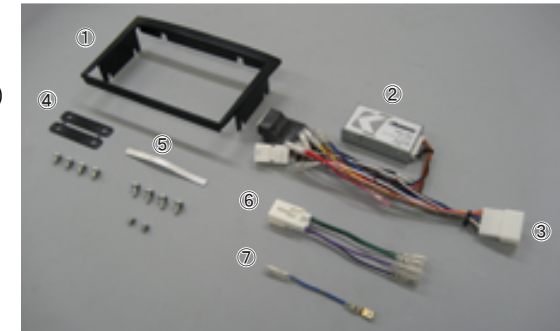

トヨタ クラウン (180系) 用 カーAVインストールセット

ロイヤルサウンドシステム (6スピーカー) 装着車にセット付属のパネルと配線を使用して、純正スピーカーを変更せずに市販カーAVを取付けるインストールキットです。

■ 取付可能サイズ

- 2DINサイズ及び1DIN+1DINサイズ用
- ポケットを取付ける際は市販のポケットをご使用ください。

※上段取付けは左右各1点止めになります。
※上段に1DINサイズ機種のみ取付けは出来ません。
※別売のポケットは上段へ取付けてください。
※2DINサイズ取付けでは純正ブラケット穴の切削加工が必要になる場合があります。

■ 取付例

⚠️ ご注意

- キット同梱のパネル窓口は幅174mm×高さ99mmです。取付けするカーAVのノーズ寸法 (図1) によってはパネルの切削加工が必要です。
- 車両側の最短奥行寸法は215mmです。(図2) 取付けするカーAVの奥行寸法 (背面の配線等含む) を確認の上お取付けください。

TBX-Y021

希望小売価格 29,400円 (税込)

本体価格 28,000円

4 985285 073283

- ① パネル ② コントロールボックス
③ 配線コネクタ ④ スーパー
⑤ 両面テープ ⑥ リアスピーカー用コネクタ ⑦ アンテナ電源用変換コード その他

車種	年式	車両型式	エンジン型式	適応	備考
トヨタ クラウン 180系	H15/12~H17/10	GRS180-AETQH GRS180-AETSH GRS180-AETXH GRS181-AEASH GRS181-AEAXH GRS182-AETQH GRS182-AETUH GRS183-AETQH GRS184-AETXH	2GR-FSE 3GR-FSE 4GR-FSE	ロイヤルサウンドシステム (6スピーカー) 付車	注1~6

- 注1) 純正オプションのナビゲーション付車、EMV(エレクトロマルチビジョン)付車及びスーパーライブサウンドシステム付車には取付け出来ません。
注2) フロントパネルのオーディオコントロール、ステアリングオーディオスイッチ及びリアオーディオコントローラーは使用出来なくなります。但し、別売の「FPC-Y001」を使用することにより、ステアリングオーディオスイッチの操作が可能になります。
注3) リアオートエアコンコントローラー付車は未調査。
注4) エアコンなどのスイッチパネルを操作する時の操作音は出なくなります。
注5) 純正CDチェンジャー付車はCDチェンジャーの使用が出来なくなります。
注6) パネル可動式のカーAVを取付けする場合、機種によってはパネル可動時にシフトレバーと干渉する場合があります。