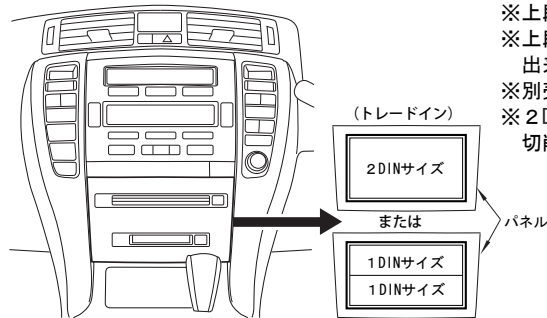

kanatechs NEWS

得意先 各位

拝啓 貴社ますます御清栄の事とお喜び申し上げます。このたび新商品の発売にあたり、御案内致します。何卒ご拡販賜ります様お願い申し上げます。 敬具

NEW RELEASE

トヨタ
クラウン (180系) 用
カーAV
インストールセット
7月7日 出荷開始

kanatechs
AMENITY CAR LIFE BY KANACK TECHNOLOGIES

TBX-Y021

トヨタ クラウン (180系) 用 カーAVインストールセット

ロイヤルサウンドシステム (6スピーカー) 装着車にセット付属のパネルと配線を使用して、純正スピーカーを変更せずに市販カーAVを取付けるインストールキットです。

■ 取付可能サイズ

- 2DINサイズ及び1DIN+1DINサイズ用
- ポケットを取付ける際は市販のポケットをご使用ください。

※上段取付けは左右各1点止めになります。
※上段に1DINサイズ機種のみ取付けは出来ません。
※別売のポケットは上段へ取付けてください。
※2DINサイズ取付けでは純正ブラケット穴の切削加工が必要になる場合があります。

■ 取付例

⚠️ ご注意

- キット同梱のパネル窓口は幅174mm×高さ99mmです。取付けするカーAVのノーズ寸法 (図1) によってはパネルの切削加工が必要です。
- 車両側の最短奥行寸法は215mmです。(図2) 取付けするカーAVの奥行寸法 (背面の配線等含む) を確認の上お取付けください。

TBX-Y021

希望小売価格 29,400円 (税込)

本体価格 28,000円

4 985285 073283