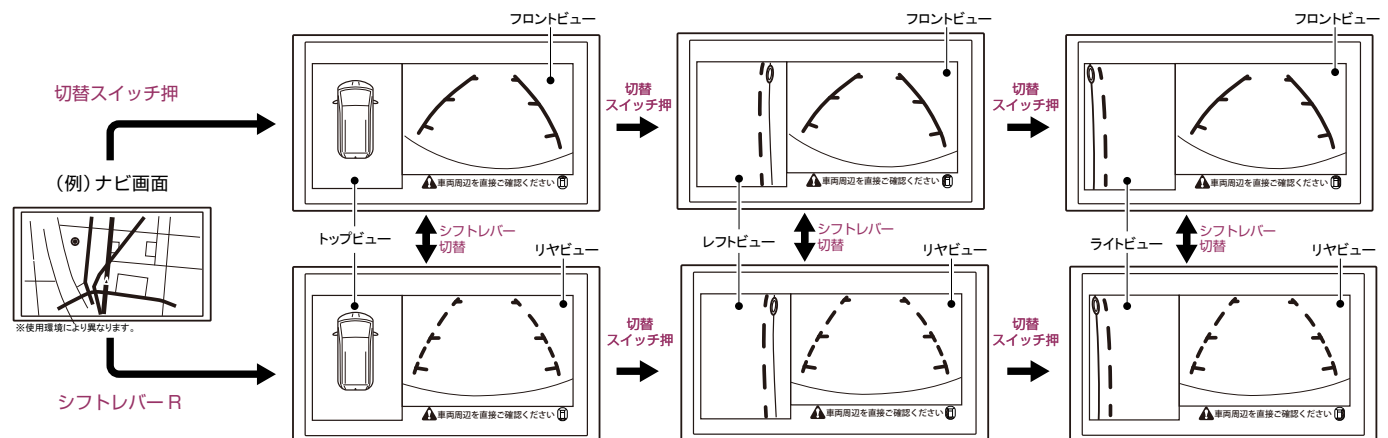

- ・市販カー A V のバックカメラ画面を 2 分割し、俯瞰映像とカメラ映像を映します。
- ・シフトレバーの R (リバース) に連動します。
- ・専用スイッチを押すことで前後左右それぞれのカメラ映像を映すことができます。(時速 10km/h 以下の場合)

前後左右 4 つのカメラで俯瞰映像を出力。専用パーツで純正のようなフィット感を実現。

▼カメラ位置

▼俯瞰画像

▼専用パーツ

フロントカメラ

サイドカメラ (L/R)

リヤカメラ

画像モード遷移

| 車種 | 年式 | 型式 | タイプ | 注記 |
|------------|------------|--|----------|---------|
| トヨタ アルファード | H30/1 ~ 現在 | AGH30W, AGH35W, AYH30W, GGH30W, GGH35W | オーディオレス車 | 注 1、2、3 |

注 1 ディーラーオプション装着品によっては取付けられない場合があります。
注 2 純正の車両の高さ以外の車両に取付けた場合、正常に映像が映らない場合があります。
注 3 ディーラーオプションのカーナビゲーションにも取付け出来ます。詳しくは弊社ホームページをご確認ください。