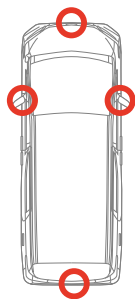

5月16日 出荷開始

アルファード専用 サテライトビューカメラ

バックカメラ入力 (RCA) がある市販カー A V に
車両周囲の映像を表示させるキットです。

! 本製品は登録店制度対象製品です。詳細は弊社カナテクスホームページを必ずご確認ください。

- 本製品は、前後左右のカメラ映像を合成することにより周囲の状況が把握できるようになります。後退時や徐行時 (10km/h 以下) に見落とし易い死角をカバーし、ドライバーをサポートします。
- 専用部品を開発することにより、純正のようなフィット感を実現しました。

- ・市販カー A V のバックカメラ画面を 2 分割し、俯瞰映像とカメラ映像を映します。
- ・シフトレバーの R (リバース) に連動します。
- ・専用スイッチを押すことで前後左右それぞれのカメラ映像を映すことができます。(時速 10km/h 以下の場合)

前後左右 4 つのカメラで俯瞰映像を出力。専用パーツで純正のようなフィット感を実現。

▼カメラ位置

▼俯瞰画像

▼専用パーツ

フロントカメラ

サイドカメラ (L/R)