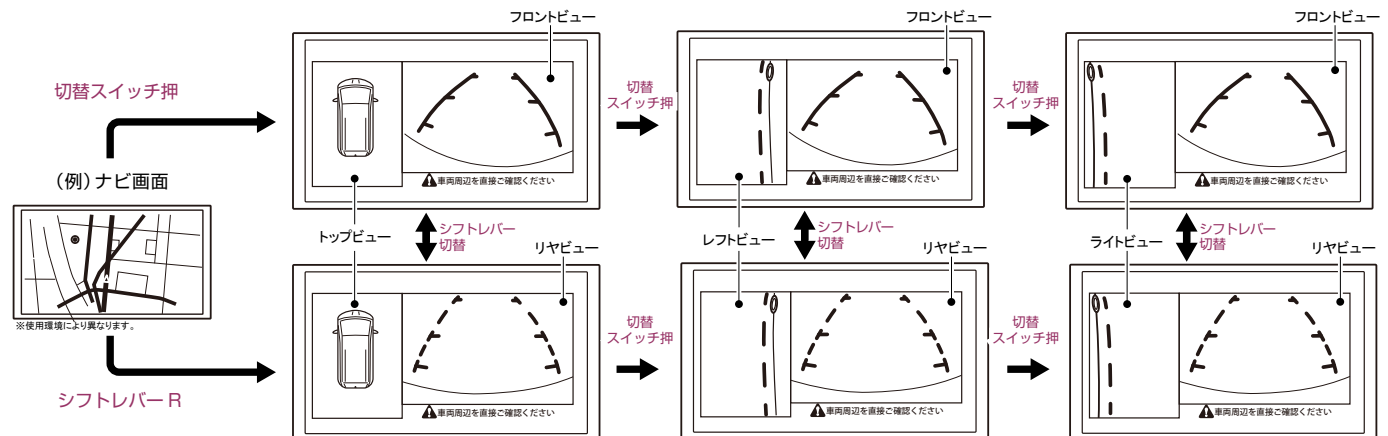

画像モード遷移

車種	年式	型式	タイプ	注記
トヨタ ヴェルファイア	H27/1 ~ 現在	AGH30W, AGH35W, AYH30W, GGH30W, GGH35W	オーディオレス車	注 1、2、3、4、5、6

注 1 ディーラーオプション装着品によっては取付けられない場合があります。
注 3 純正の車両の高さ以外の車両に取付けた場合、正常に映像が映らない場合があります。
注 5 標準装備のフロントグリル及びドリアミラー装着車に取付できます。

注 2 ヴェルファイア ハイブリッド車は未調査。
注 4 接続する市販カー AV 側にリバース連動のバックカメラ入力端子が必要になります。
注 6 6 字式ナンバー装着車には取付けできません。

※H29/5 までの調査をもとに作成しております。

! ●サテライトビューカメラの機能を過信しないでください。サテライトビューカメラは車両周囲にある障害物の確認を補助するシステムです。●車両を運行するときは、周囲の安全をミラーや目視で直接確認してください。
●同梱の取扱説明書及び取付説明書を必ずご確認ください。