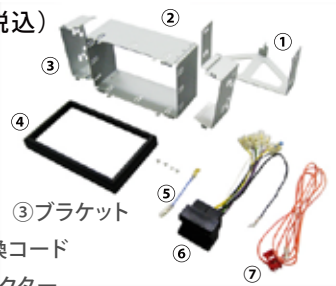

Kanatechs NEWS

得意先 各位
 拝啓 貴社ますます御清栄の事とお喜び申し上げます。このたび新商品の発売にあたり御案内致します。何卒ご拡販賜ります様お願い申し上げます。 敬具

NEW RELEASE

**プジョー207/307用
 カーAV
 トレードインキット**

7月7日 出荷開始

プジョー207/307

プジョー207/307に2DINサイズのカーAVを取付けることのできるキットです。

プジョー307にカーオーディオを取付ける場合はこちらのGE-PE201を、カーナビゲーションを取付ける場合はCAN-Busインターフェイス同梱のGE-PE202をお勧めいたします。

GE-PE201

■ 取付可能サイズ

■ 取付例

GE-PE201

希望小売価格 17,850円(税込)
 本体価格 17,000円

- ① ブラケットリア
- ② 取付ケース
- ③ ブラケット
- ④ パネル
- ⑤ アンテナ電源用変換コード
- ⑥ 電源/フロントSP/リアSP用コネクター
- ⑦ イルミネーション電源用コード その他

⚠️ ご注意

- パネル窓口は幅173mm×高さ98.5mmです。取付けるカーAVのノーズ寸法(図1)によってはパネルの切削加工が必要です。
- 車両側の最短奥行寸法は170mmです。(図2)取付けるカーAVの奥行寸法(背面の配線等含む)を確認の上お取付けください。

(図1) ノーズ幅寸法、ノーズ高さ寸法

(図2) 最短奥行寸法

ブラケットリア

車種	年式	タイプ	備考
プジョー207	H19/3～現在	全車	注1～4
プジョー307	H19/6～現在	全車	注1～6

※正規ディーラー販売車のみ適応

注1) 取付窓口上下段の仕切りを切り取り加工する必要があります。
 注2) 1DINカーAV 1機種をトレードイン取付けする場合は取付キットは使用しません。
 注3) インフォメーションセンターディスプレイは純正ラジオの表示が使用出来なくなります。
 注4) 純正オプションのナビゲーション付車については未調査。
 注5) グレードCCステアリングリモコンは使用出来なくなります。
 注6) 本製品はオーディオ取付用です。ナビゲーションを取付ける場合はCAN-Busインターフェイス同梱の「GE-PE202(標準価格47,250円税込)」をお勧めします。