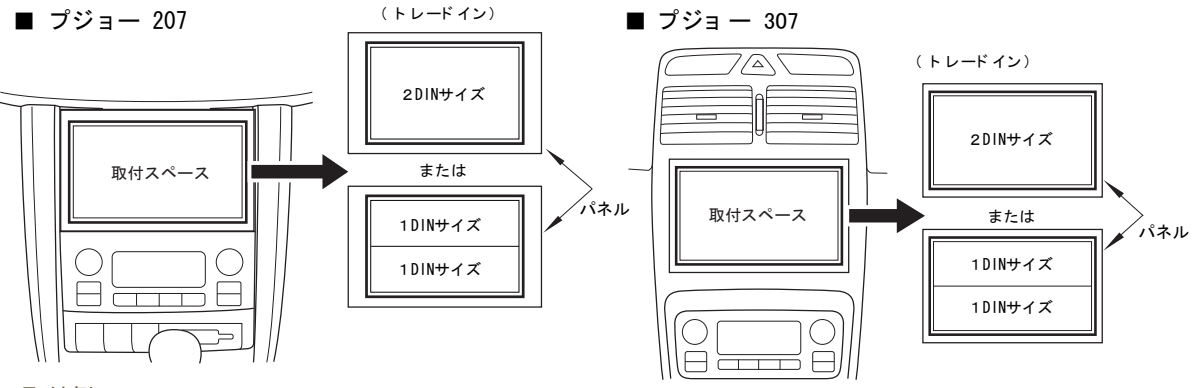

Kanatechs NEWS

得意先 各位
 拝啓 貴社ますます御清栄の事とお喜び申し上げます。このたび新商品の発売にあたり御案内致します。何卒ご拡販賜ります様お願い申し上げます。 敬具

NEW RELEASE

**プジョー207/307用
 カーAV
 トレードインキット**

7月7日 出荷開始

プジョー207/307

プジョー207/307に2DINサイズのカーAVを取付けることのできるキットです。

プジョー307にカーオーディオを取付ける場合はこちらのGE-PE201を、カーナビゲーションを取付ける場合はCAN-Busインターフェイス同梱のGE-PE202をお勧めいたします。

GE-PE201

■ 取付可能サイズ

■ 取付例

GE-PE201

希望小売価格 17,850円(税込)
 本体価格 17,000円

- ① ブラケットリア
- ② 取付ケース
- ③ ブラケット
- ④ パネル
- ⑤ アンテナ電源用変換コード
- ⑥ 電源/フロントSP/リアSP用コネクター
- ⑦ イルミネーション電源用コード その他

⚠️ ご注意

- パネル窓口は幅173mm×高さ98.5mmです。取付けるカーAVのノーズ寸法(図1)によってはパネルの切削加工が必要です。
- 車両側の最短奥行寸法は170mmです。(図2)取付けるカーAVの奥行寸法(背面の配線等含む)を確認の上お取付けください。

(図1) ノーズ幅寸法、ノーズ高さ寸法

(図2) 最短奥行寸法

ブラケットリア

車種	年式	タイプ	備考
プジョー207	H19/3～現在	全車	注1～4
プジョー307	H19/6～現在	全車	注1～6

※正規ディーラー販売車のみ適応

注1) 取付窓口上下段の仕切りを切り取り加工する必要があります。
 注2) 1DINカーAV 1機種をトレードイン取付けする場合は取付キットは使用しません。
 注3) インフォメーションセンターディスプレイは純正ラジオの表示が使用出来なくなります。
 注4) 純正オプションのナビゲーション付車については未調査。
 注5) グレードCCステアリングリモコンは使用出来なくなります。
 注6) 本製品はオーディオ取付用です。ナビゲーションを取付ける場合はCAN-Busインターフェイス同梱の「GE-PE202(標準価格47,250円税込)」をお勧めします。