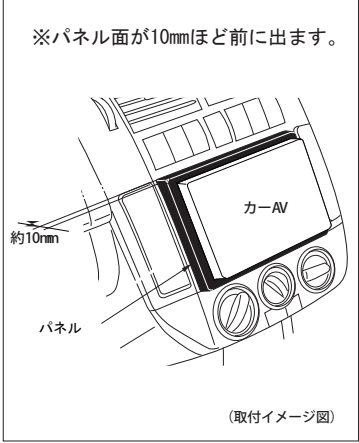

GE-PE201

■ 取付可能サイズ

■ 取付例

GE-PE201

希望小売価格 17,850円(税込)
 本体価格 17,000円

- ① ブラケットリア
- ② 取付ケース
- ③ ブラケット
- ④ パネル
- ⑤ アンテナ電源用変換コード
- ⑥ 電源/フロントSP/リアSP用コネクター
- ⑦ イルミネーション電源用コード その他

⚠️ ご注意

- パネル窓口は幅173mm×高さ98.5mmです。取付けるカーAVのノーズ寸法(図1)によってはパネルの切削加工が必要です。
- 車両側の最短奥行寸法は170mmです。(図2)取付けるカーAVの奥行寸法(背面の配線等含む)を確認の上お取付けください。

(図1) ノーズ幅寸法、ノーズ高さ寸法

(図2) 最短奥行寸法

ブラケットリア

車種	年式	タイプ	備考
プジョー207	H19/3～現在	全車	注1～4
プジョー307	H19/6～現在	全車	注1～6

※正規ディーラー販売車のみ適応

注1) 取付窓口上下段の仕切りを切り取り加工する必要があります。
 注2) 1DINカーAV 1機種をトレードイン取付けする場合は取付キットは使用しません。
 注3) インフォメーションセンターディスプレイは純正ラジオの表示が使用出来なくなります。
 注4) 純正オプションのナビゲーション付車については未調査。
 注5) グレードCCステアリングリモコンは使用出来なくなります。
 注6) 本製品はオーディオ取付用です。ナビゲーションを取付ける場合はCAN-Busインターフェイス同梱の「GE-PE202(標準価格47,250円税込)」をお勧めします。