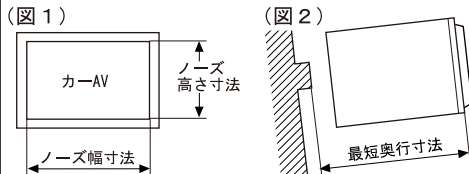

⚠️ ご注意

- キット同梱のパネル窓口は幅174mm×高さ100mmです。取付けるカーAVのノーズ寸法(図1)によってはパネルの切削加工が必要です。
- 車両側の最短奥行寸法は192mmです。(図2) 取付けるカーAVの奥行寸法(背面の配線等含む)を確認の上お取付けください。

GE-MB212

希望小売価格42,000円(税込)
本体価格 40,000円

- ① パネル
- ② ブラケット (L/R)
- ③ 常時電源用コード
- ④ アース線用コード
- ⑤ スピーカー用延長コード
- ⑥ アンテナ変換延長コード
- ⑦ スピーカー用コネクタ
- ⑧ ACC/イルミ電源コード
- ⑨ アンテナ電源用変換コード