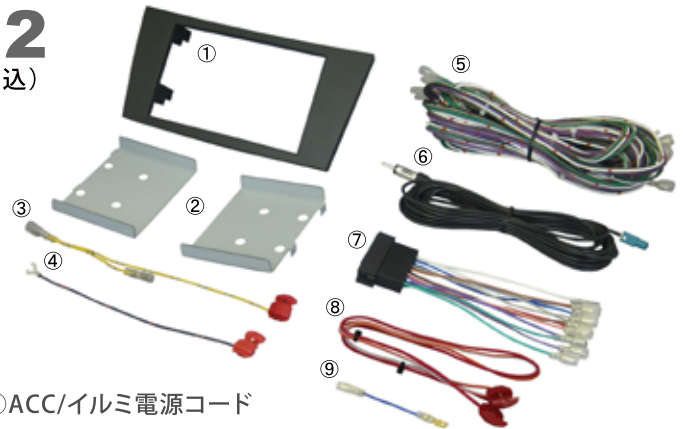

⚠️ ご注意

- キット同梱のパネル窓口は幅174mm×高さ100mmです。取付けるカーAVのノーズ寸法(図1)によってはパネルの切削加工が必要です。
- 車両側の最短奥行寸法は192mmです。(図2) 取付けるカーAVの奥行寸法(背面の配線等含む)を確認の上お取付けください。

GE-MB212

希望小売価格42,000円(税込)
本体価格 40,000円

- ① パネル
- ② ブラケット (L/R)
- ③ 常時電源用コード
- ④ アース線用コード
- ⑤ スピーカー用延長コード
- ⑥ アンテナ変換延長コード
- ⑦ スピーカー用コネクタ
- ⑧ ACC/イルミ電源コード
- ⑨ アンテナ電源用変換コード