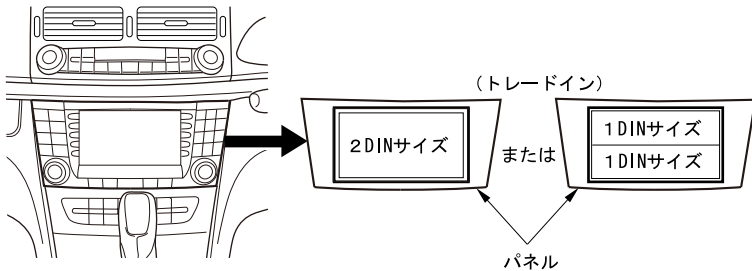

NEW RELEASE

メルセデス
ベンツ

Eクラス用

カーAV
トレードインキット

11月7日 出荷開始

GE-MB212

■取付可能サイズ

■取付例

⚠️ ご注意

- キット同梱のパネル窓口は幅174mm×高さ100mmです。取付けるカーAVのノーズ寸法(図1)によってはパネルの切削加工が必要です。
- 車両側の最短奥行寸法は192mmです。(図2) 取付けるカーAVの奥行寸法(背面の配線等含む)を確認の上お取付けください。

GE-MB212

希望小売価格42,000円(税込)
本体価格 40,000円

- ① パネル
- ② ブラケット (L/R)
- ③ 常時電源用コード
- ④ アース線用コード
- ⑤ スピーカー用延長コード
- ⑥ アンテナ変換延長コード
- ⑦ スピーカー用コネクタ
- ⑧ ACC/イルミ電源コード
- ⑨ アンテナ電源用変換コード