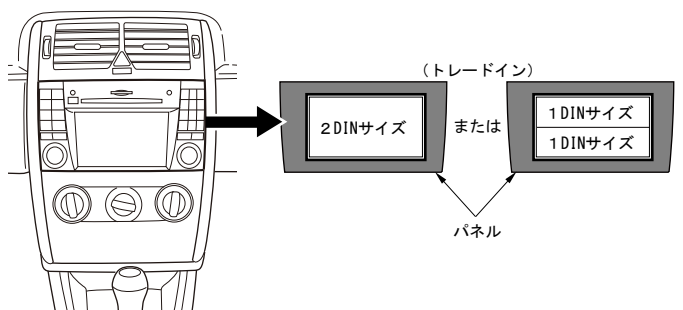

AX series

FPC series

et cetera

メルセデス・ベンツ Aクラス／Bクラス用 カーAVトレードインキット

ベンツ Aクラス／Bクラスに2DINサイズのカーAVを取付けることのできるカーAVトレードインキットです。

カーオーディオを取付ける場合はこちらのGE-MB210を、
カーナビゲーションを取付ける場合はCAN-Busインターフェイス同梱のGE-MB209をお勧めいたします。

GE-MB210

■取付可能サイズ

・2DINサイズ及び
1DIN+1DINサイズ用
・ポケットを取付ける際は
市販のポケットをご使用
ください。

■取付例

⚠️ ご注意

- キット同梱のパネル窓口は幅174mm×高さ99mmです。取付けるカーAVのノーズ寸法(図1)によってはパネルの切削加工が必要です。
- 車両側の最短奥行寸法は180mmです。(図2)取付けするカーAVの奥行寸法(背面の配線等含む)を確認の上お取付けください。