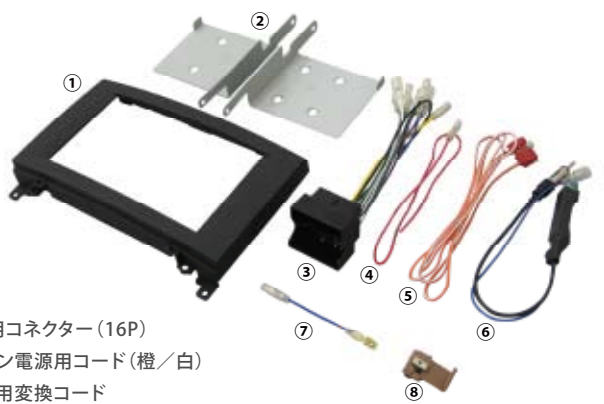

GE-MB210

希望小売価格 18,900円(税込)
本体価格 18,000円

車種	年式	タイプ	備考
ベンツ Aクラス	H20/8～現在	全車	注1～4
ベンツ Bクラス	H20/8～現在	全車	注1～4

※正規輸入ディーラー販売車のみ適応

注1. 純正オプションのCOMANDシステムナビゲーション(HDDナビゲーションモジュール)付車は未調査です。

2. 純正音声入力端子(グローブボックス内の右側面)の使用が出来なくなります。

3. 純正携帯電話ハンズフリー機能は使用出来なくなります。

4. マルチファンクションディスプレイのオーディオ表示は、表示出来なくなります。またマルチファンクションステアリングによるオーディオの操作も使用出来なくなります。