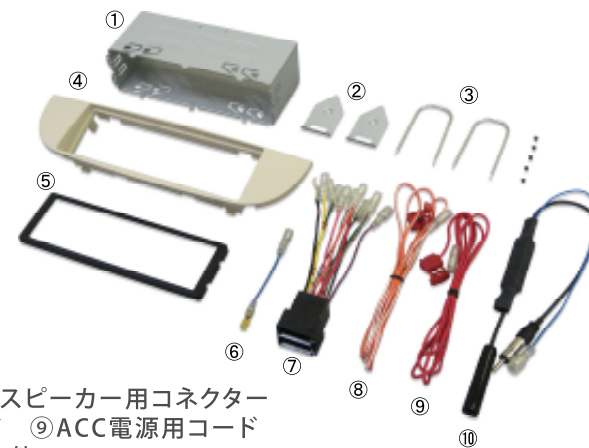

得意先 各位

拝啓 貴社ますます御清栄の事とお喜び申し上げます。このたび新商品の発売にあたり御案内致します。何卒ご拡販賜ります様お願い申し上げます。 敬具

GE-FT102

フィアット 500

フィアット 500 に1DINサイズのカーAVを取付けることのできるキットです。

フィアット 500 にカーオーディオを取付ける場合はこちらのGE-FT102を、カーナビゲーションを取付ける場合はCAN-Busインターフェイス同梱のGE-FT101をお勧めいたします。

■ 取付例

△ ご注意

- キット同梱のパネルBの窓口は幅172mm×高さ48.5mmです。取付けるカーAVのノーズ寸法(図1)によってはパネルの切削加工が必要です。
- 車両側の最短奥行寸法は176mmです。(図2)取付けるカーAVの奥行寸法(背面の配線等含む)を確認の上お取付けください。

(図1)

(図2)

GE-FT102

希望小売価格26,250円(税込)

本体価格25,000円

4 985285 073535

- ① 取付ケース
- ② ブラケット
- ③ 純正ラジオ取外し工具
- ④ パネルA
- ⑤ パネルB
- ⑥ アンテナ電源用変換コード
- ⑦ 電源/フロントスピーカー/リアスピーカー用コネクター
- ⑧ イルミネーション電源用コード
- ⑨ ACC電源用コード
- ⑩ アンテナ変換アダプター その他

車 種	年 式	適 応
フィアット 500	H20/3～現在	全 車