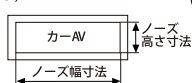

■ 取付例

△ ご注意

- キット同梱のパネルBの窓口は幅172mm×高さ48.5mmです。取付けるカーAVのノーズ寸法(図1)によってはパネルの切削加工が必要です。
- 車両側の最短奥行寸法は176mmです。(図2)取付けるカーAVの奥行寸法(背面の配線等含む)を確認の上お取付けください。

(図1)

(図2)

GE-FT102

希望小売価格26,250円(税込)

本体価格25,000円