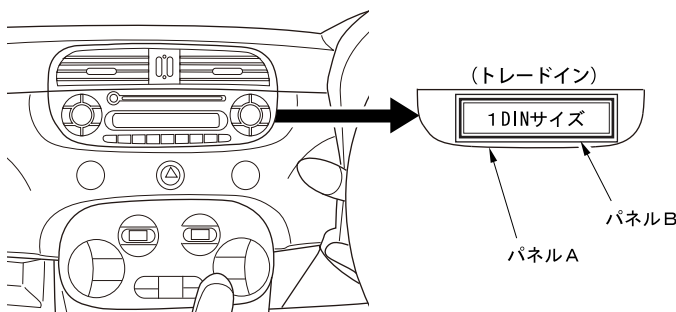

得意先 各位

拝啓 貴社ますます御清栄の事とお喜び申し上げます。このたび新商品の発売にあたり御案内致します。何卒ご拡販賜ります様お願い申し上げます。 敬具

GE-FT102

フィアット 500

フィアット 500 に1DINサイズのカーAVを取付けることのできるキットです。

フィアット 500 にカーオーディオを取付ける場合はこちらのGE-FT102を、カーナビゲーションを取付ける場合はCAN-Busインターフェイス同梱のGE-FT101をお勧めいたします。

kanatechs
AMENITY CAR LIFE BY KANACK TECHNOLOGIES

GE series

TBX series

AX series

FPC series

et cetera

■ 取付可能サイズ

1 DINサイズ用

■ 取付例

△ ご注意

- キット同梱のパネルBの窓口は幅172mm×高さ48.5mmです。取付けるカーAVのノーズ寸法(図1)によってはパネルの切削加工が必要です。
- 車両側の最短奥行寸法は176mmです。(図2)取付けるカーAVの奥行寸法(背面の配線等含む)を確認の上お取付けください。

(図1)

(図2)

GE-FT102

希望小売価格26,250円(税込)

本体価格25,000円