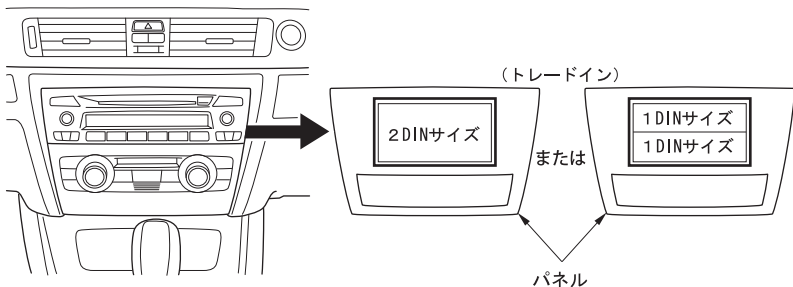

### GE-BM204

GE series

TBX series

AX series

FPC series

et cetera

■ 取付可能サイズ

- 2DINサイズ及び1DIN+1DINサイズ用
- ポケットを取付ける際は市販のポケットをご使用ください。

■ 取付例

⚠️ ご注意

- キット同梱のパネル窓口は幅174mm×高さ99mmです。取付けするカーAVのノーズ寸法(図1)によってはパネルの切削加工が必要です。
- 車両側の最短奥行寸法は171mmです。(図2) 取付けするカーAVの奥行寸法(背面の配線等含む)を確認の上お付けください。