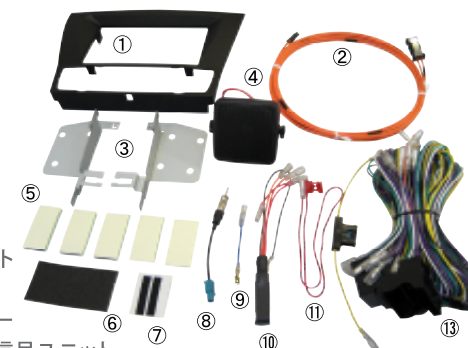

### GE-BM204

GE series

TBX series

AX series

FPC series

et cetera

■ 取付可能サイズ

- 2DINサイズ及び1DIN+1DINサイズ用
- ポケットを取付ける際は市販のポケットをご使用ください。

■ 取付例

⚠️ ご注意

- キット同梱のパネル窓口は幅174mm×高さ99mmです。取付けするカーAVのノーズ寸法(図1)によってはパネルの切削加工が必要です。
- 車両側の最短奥行寸法は171mmです。(図2) 取付けするカーAVの奥行寸法(背面の配線等含む)を確認の上お付けください。

## GE-BM204

希望小売価格 52,500円(税込)  
 本体価格 50,000円

- ① パネル ② 光延長ケーブル
- ③ ブラケット(L)(R) ④ スピーカーユニット
- ⑤ マジックテープ ⑥ クッションテープ
- ⑦ 保護テープ ⑧ アンテナ変換アダプター
- ⑨ アンテナ電源用変換コード ⑩ イルミ信号ユニット
- ⑪ ACC電源用コード(赤) ⑫ ヒューズホルダーコード ⑬ 配線コネクタ

車種	年式	車両型式	タイプ
BMW 3シリーズ	H17/4~H20/11	VA20/VB23/VB25/VB30/VB35/VD30/VR20/V25/V535/WA20/WB35/WL35/VF25	全車

\*正規ディーラー販売車のみ適応  
 注1) iDriveナビゲーション・システム付車には取付け出来ません。  
 注2) フロント・シート・ヒーター付車には取付け出来ません。  
 注3) 純正カーオーディオは使用出来なくなり(ディスプレイは電源:ON、オーディオソース:AUXと表示されます)、マルチファンクションステアリングによるオーディオの操作は使用出来なくなります。但し、別売のステアリングリモコンオプションキット※「GE-X001」にて使用することが出来ます。  
 注4) フロントスピーカーから出ている警告音は、フロントR側の音のみキット付属のスピーカーユニットから出るようになります。  
 注5) 純正オプションのCDオートチェンジャー付車の場合、CDオートチェンジャーの機能が使用出来なくなります。  
 注6) PDC(パーク・ディスタンス・コントロール)付車、純正オプションのHiFiスピーカー・システム、HiFiシステム・プロフェッショナル・ロジック7、BMW individualハイ・エンド・オーディオ・システム付車については未調査。  
 ※リモコン操作設定等についてはカナテクスHP (<http://kanatechs.jp/ge/x-001.html>)にてご確認ください。