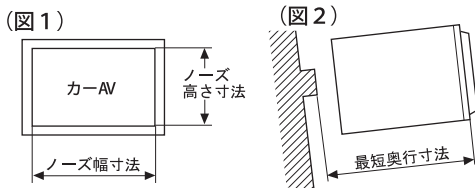

### GE-BM204

GE series

TBX series

AX series

FPC series

et cetera

■ 取付可能サイズ

- 2DINサイズ及び1DIN+1DINサイズ用
- ポケットを取付ける際は市販のポケットをご使用ください。

■ 取付例

⚠️ ご注意

- キット同梱のパネル窓口は幅174mm×高さ99mmです。取付けするカーAVのノーズ寸法(図1)によってはパネルの切削加工が必要です。
- 車両側の最短奥行寸法は171mmです。(図2) 取付けするカーAVの奥行寸法(背面の配線等含む)を確認の上お付けください。