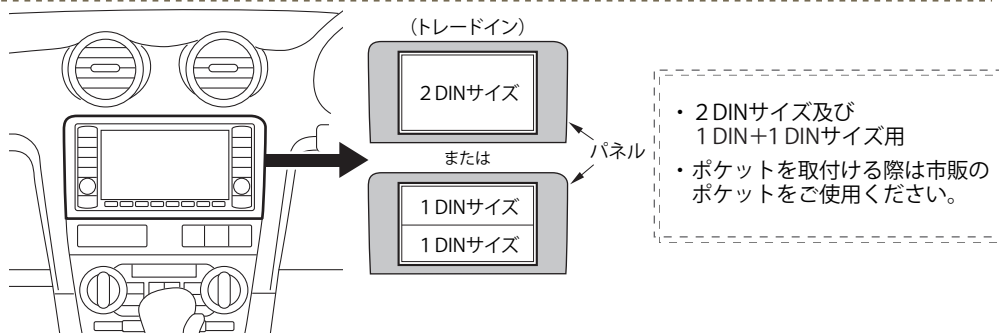

■取付可能サイズ

■取付例

⚠️ ご注意

- キット同梱のパネル窓口は幅174mm×高さ99.5mmです。取付けするカーAVのノーズ寸法(図1)によってはパネルの切削加工が必要です。
- 車両側の最短奥行寸法は193mmです。(図2)取付けするカーAVの奥行寸法(背面の配線等含む)を確認の上お取付けください。

(図1)

(図2)

GE-AU201

希望小売価格 29,400円(税込)