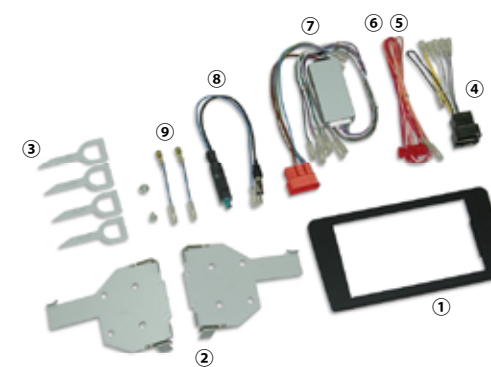

■取付可能サイズ

■取付例

⚠️ ご注意

- キット同梱のパネル窓口は幅174mm×高さ99.5mmです。取付けするカーAVのノーズ寸法(図1)によってはパネルの切削加工が必要です。
- 車両側の最短奥行寸法は193mmです。(図2)取付けするカーAVの奥行寸法(背面の配線等含む)を確認の上お取付けください。

(図1)

(図2)

GE-AU201

希望小売価格 29,400円(税込)

本体価格 28,000円

- ① パネル
- ② ブラケットL/R
- ③ 純正ナビゲーション取外し工具
- ④ 電源/フロントスピーカー用コネクタ(16P)
- ⑤ ACC電源用コード(赤)
- ⑥ イルミネーション電源用コード(橙/白)
- ⑦ トランスレーター
- ⑧ アンテナ変換アダプター
- ⑨ アンテナ/アンプリモート電源用変換コード
- その他

| 車種 | 年式 | 適応 | 備考 |
|---------|-------------|-------|------|
| アウディ A3 | H15/9~H18/7 | MMS付車 | 注1~5 |

※正規輸入ディーラー販売車のみ適応

- 注1. 純正1DINオーディオ付車には取付けできません。別売の取付キットGE-AU102またはGE-AU104をお買い求めください。
- 注2. 純正メーカーオプションMMS (マルチメディアステーション) のDVDナビゲーション付車に取付けできます。但し純正CDチェンジャー (グローブボックス取付け) の使用ができなくなります。
- 注3. ドライバーインフォメーションシステムディスプレイ表示は、ナビゲーション、オーディオ、テレビ情報の表示は出なくなります。
- 注4. マルチファンクションステアリングホイールの場合は機能が使えなくなります。
- 注5. BOSEサウンドシステム付車にも取付けできます。