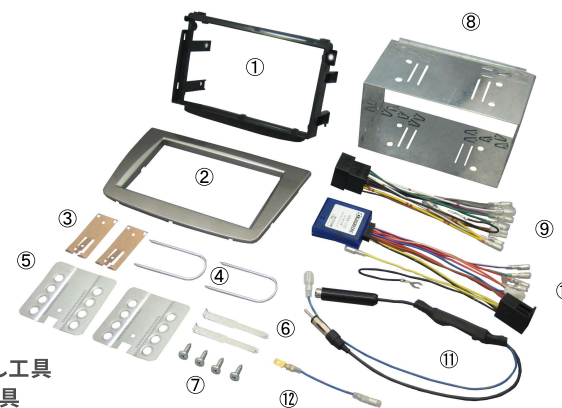

GE series

TBX series

AX series

SRX series

et cetera

GE-AR201

アルファロメオ MiTo用

- ・2DINサイズ及び1DIN+1DINサイズの市販カーAVを取付けるためのキットです。
- ・純正に近い高級感、ジャストなフィッティングを実現致しました。

■取付可能サイズ

■取付例

⚠️ ご注意

- キット同梱のパネル窓口は幅173mm×高さ99mmです。取付けるカーAVのノーズ寸法図1)によってはパネルの切削加工が必要です。
- 車両側の最短奥行寸法は200mmです。(図2) 取付けるカーAVの奥行寸法背面の配線等含むを確認の上お取付けください。

GE-AR201

希望小売価格52,500円(税込)

本体価格 50,000円

4 985285 073702

- ①ブラケットA ②パネル(シルバー)
- ③ブラケットB ④純正カーラジオ取外し工具
- ⑤ブラケットC ⑥市販カーAV取外し工具
- ⑦ネジ類 ⑧取付ケース ⑨16Pコネクタ
- ⑩CAN-Busインターフェイス
- ⑪アンテナ変換アダプター ⑫アンテナ電源用変換コード

※H23年3月までの調査

車種	年式	タイプ
アルファロメオ MiTo	H21/5 ~ 現在	異形パネル一体型オーディオ付車

※正規輸入ディーラー販売車のみ適応