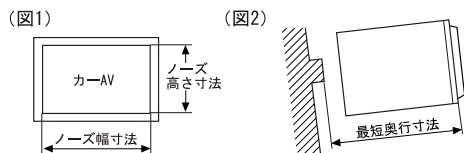

■取付可能サイズ

■取付例

⚠️ ご注意

- キット同梱のパネル窓口は幅173mm×高さ99mmです。取付けるカーAVのノーズ寸法図1)によってはパネルの切削加工が必要です。
- 車両側の最短奥行寸法は200mmです。(図2) 取付けるカーAVの奥行寸法背面の配線等含むを確認の上お取付けください。

GE-AR201

希望小売価格52,500円(税込)

本体価格 50,000円

4 985285 073702