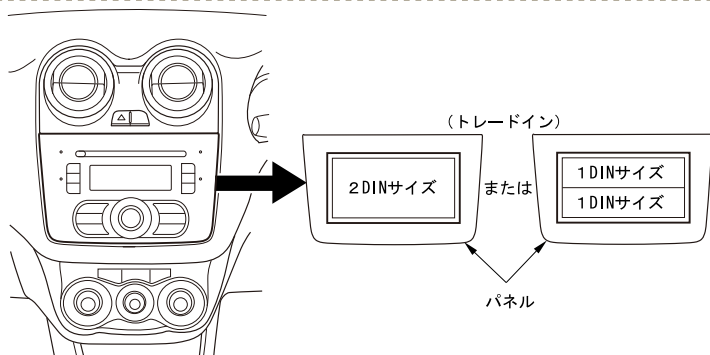

GE series

TBX series

AX series

SRX series

et cetera

GE-AR201

アルファロメオ MiTo用

- ・2DINサイズ及び1DIN+1DINサイズの市販カーAVを取付けるためのキットです。
- ・純正に近い高級感、ジャストなフィッティングを実現致しました。

■取付可能サイズ

■取付例

⚠️ ご注意

- キット同梱のパネル窓口は幅173mm×高さ99mmです。取付けるカーAVのノーズ寸法図1)によってはパネルの切削加工が必要です。
- 車両側の最短奥行寸法は200mmです。(図2) 取付けるカーAVの奥行寸法背面の配線等含むを確認の上お取付けください。

GE-AR201

希望小売価格52,500円(税込)

本体価格 50,000円

4 985285 073702