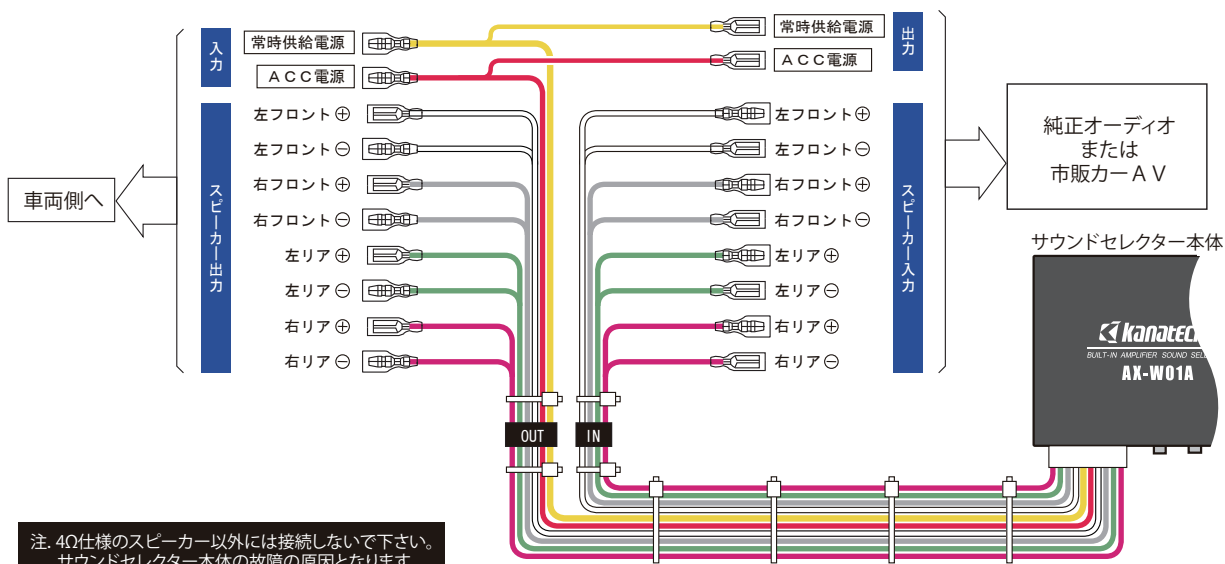

Kanatechs NEWS

得意先 各位
 拝啓 貴社ますます御清栄の事とお喜び申し上げます。このたび新商品の発売にあたり、御案内致します。何卒ご拡販賜ります様お願い申し上げます。 敬具

※サウンドセレクター(AX-W01A)は別売りです。

AX-WW01P

サウンドセレクター用車種別ハーネス(汎用)

使える！
 繋がる！
 いろいろなクルマに自由自在

本製品は、純正オーディオまたは市販カーAVと車両側配線の間で割込ませることによって、別売のサウンドセレクター「AX-W01A」を接続するための専用ハーネスです。ハーネスの先端がギボシ加工されているので、様々なシステムに対応することが出来ます。

NEW RELEASE
 簡単接続
 簡単切替
**サウンドセレクター用
 車種別ハーネス**
汎用
 4月1日 出荷開始

配線図

注. 4Ω仕様のスピーカー以外には接続しないで下さい。
 サウンドセレクター本体の故障の原因となります。

※サウンドセレクター本体は付属しておりません。
 ※オーディオケーブルは付属しておりません。

AX-WW01P

希望小売価格 6,300円(税込)
 本体価格6,000円

4 985285 073160

長さ3m

- ※1. 本製品はサウンドセレクター AX-W01A の専用ハーネスです。他の目的では使用しないで下さい。
- ※2. 純正オーディオシステムに割込ます場合には車両側配線の加工が必要になる場合がありますので、十分に注意して接続して下さい。
- ※3. 外部機器の接続方法については、サウンドセレクター AX-W01A の取扱説明書をご覧ください。

サウンドセレクター本体 (AX-W01A)
 純正オーディオと外部ソースを切替えできる
 4チャンネルパワーアンプです。