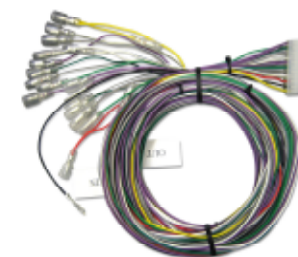

Kanatechs NEWS

得意先 各位
 拝啓 貴社ますます御清栄の事とお喜び申し上げます。このたび新商品の発売にあたり、御案内致します。何卒ご拡販賜ります様お願い申し上げます。 敬具

※サウンドセレクター(AX-W01A)は別売りです。

AX-WW01P

サウンドセレクター用車種別ハーネス(汎用)

使える！
 繋がる！
 いろいろなクルマに自由自在

本製品は、純正オーディオまたは市販カーAVと車両側配線の間で割込ませることによって、別売のサウンドセレクター「AX-W01A」を接続するための専用ハーネスです。ハーネスの先端がギボシ加工されているので、様々なシステムに対応することが出来ます。

NEW RELEASE
 簡単接続
 簡単切替
**サウンドセレクター用
 車種別ハーネス**
汎用
 4月1日 出荷開始

配線図

注. 4Ω仕様のスピーカー以外には接続しないで下さい。
 サウンドセレクター本体の故障の原因となります。

※サウンドセレクター本体は付属しておりません。
 ※オーディオケーブルは付属しておりません。

AX-WW01P

希望小売価格 6,300円(税込)
 本体価格6,000円

4 985285 073160

長さ3m

- ※1. 本製品はサウンドセレクター AX-W01A の専用ハーネスです。他の目的では使用しないで下さい。
- ※2. 純正オーディオシステムに割込ます場合には車両側配線の加工が必要になる場合がありますので、十分に注意して接続して下さい。
- ※3. 外部機器の接続方法については、サウンドセレクター AX-W01A の取扱説明書をご覧ください。

サウンドセレクター本体 (AX-W01A)
 純正オーディオと外部ソースを切替えできる
 4チャンネルパワーアンプです。