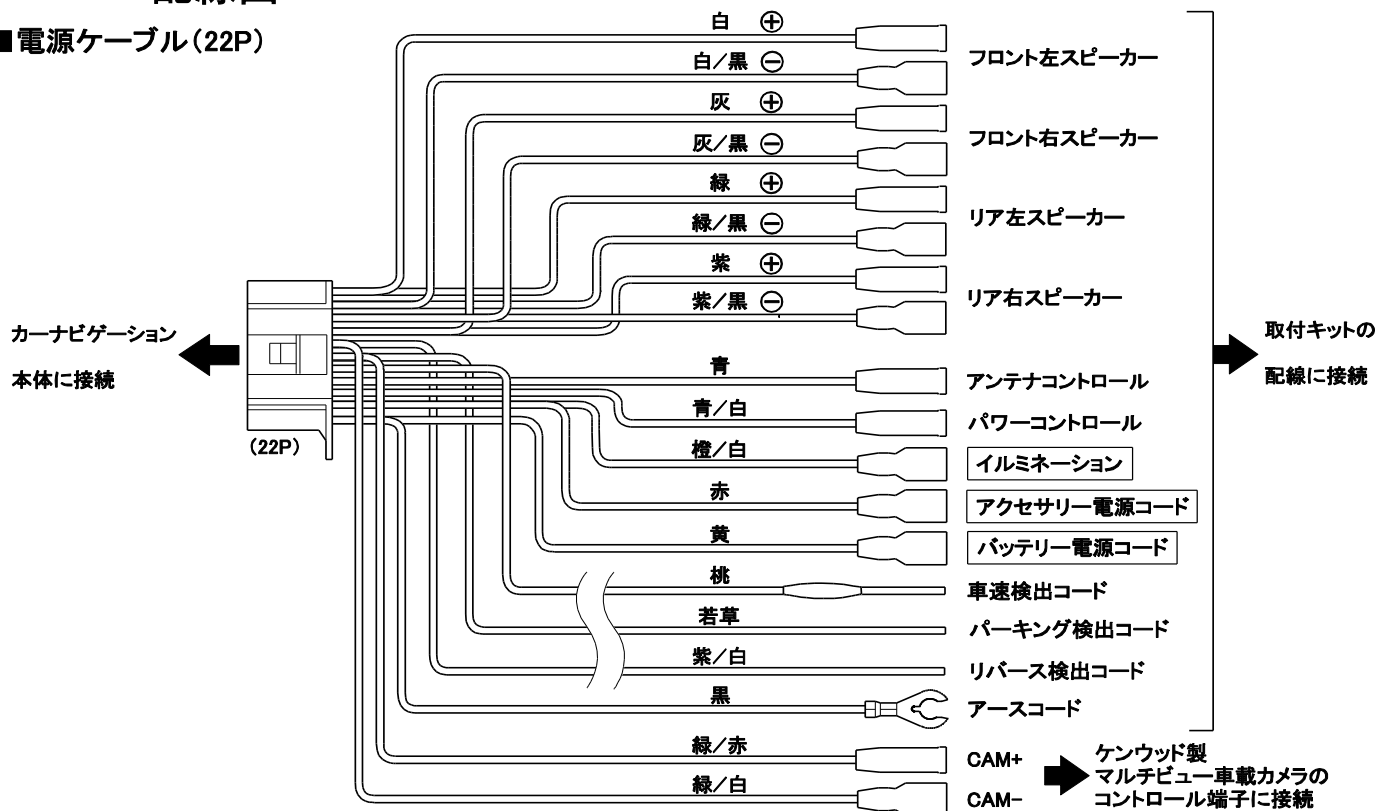

### AX-K15A

希望小売価格  
3,000円 + 消費税

4 985285 074235

◆構成部品

コードAss'y

### 配線図

■電源ケーブル(22P)

### 注記

- リード線の色及び仕様はJEITAに準じておりますが接続するリード線の色が異なる場合がありますので注意してください。
- コネクタ及びギボシの接続は確実に最後まで差し込んでください。
- 配線引き回しの際は車体/ネジ部分/シートレール等の可動部にはさみ込まないよう注意してください。また運転操作の妨げ(ステアリングやシフトレバー/ブレーキペダルへの巻きつけ等)にならないようにまとめて固定してください。
- 接続しない端子はビニールテープ等で絶縁処理をしてください。
- 本案内は2015/8までの調査をもとにしております。