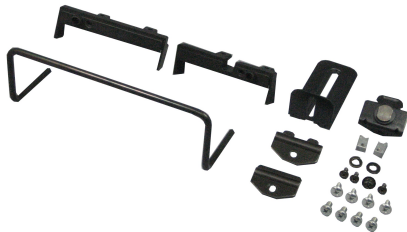

UA-N203DV

日産 200mm窓口付車

希望小売価格 6,500円 + 税 (JAN : 4985285073726)

<構成部品>

パネル、ロッド、モニター取付ブラケット、回転ブラケットAss'y、ブラケットベース、ブラケットカバー、その他

UA-N203DV | 適合情報

メーカー	車種	年式	注記
日産	エルグランド	H22/8 ~ R2/10	注1
	キューブ	H20/11 ~ R2/3	注1
	ジューク	H22/6 ~ R2/7	注1,2
	シルフィ	H24/12 ~ 現在	注1,2
	セレナ	H22/11 ~ H28/8	注1,2
	ノート	H24/9 ~ R2/12	注1,2
	マーチ	H22/7 ~ 現在	注1
	ラティオ	H24/10 ~ H28/12	注1,2

注1) メーカーオプションのナビゲーション付車および特別なサウンドシステム付車(スーパーサウンドシステム車等)には取付けできません。

注2) ハザードスイッチが押しづらい場合は、アームの固定位置を前に出して調節してください。