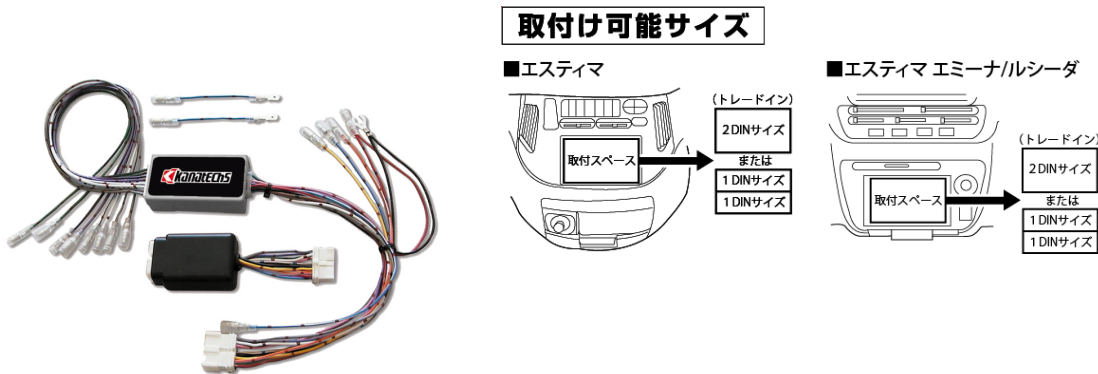

## トヨタ ライブサウンドシステム付車14P仕様車 / 15P仕様車 汎用 DINサイズカーAV取付キット

< 構成部品 >

SLSトランスレーター (14P)、変換コネクタ (14P 15P)、その他

### TBX-Y200 | 適合情報

メーカー	車種	年式	型式	タイプ	注記
トヨタ	MR2	H1/10 ~ H8/6	SW20	7スピーカー付車8スピーカー付車 (SLS)	注1,2,3,4
	RAV4	H6/5 ~ H9/9	SXA10C、SXA10G、SXA10W、SXA11G、SXA11W、SXA15G、SXA16G	6スピーカー付車 (SLS)	注1,5,6
	アバロン	H7/5 ~ H11/6	MCX10	9スピーカー付車 (SLS)	注1,7,8
	イプサム	H8/5 ~ H13/5	CXM10G、SXM10、SXM15G	6スピーカー付車 (SLS)	注1,8,9
	ウィングダム20系	H8/8 ~ H11/8	MCV20、MCV21	7スピーカー付車 (SLS)	注1,10,11
	ウィングダム10系	H7/8 ~ H8/8	VCV10、VCV11	2DIN窓口付8スピーカー付車 (SLS)	注1,8,11,12
	エスティマ	H2/5 ~ H12/1	TCR10W、TCR11W、TCR20W、TCR21W	9スピーカー付車 (SLS)	注1,11,13,14,15
	エスティマエミーナ/ルシーダ	H4/1 ~ H5/8	CXR10G、CXR11G、CXR20G、CXR21G、TCR10G、TCR11G、TCR20G、TCR21G	9スピーカー付車 (SLS)	注1,11,13,16,17
	ガイア	H10/5 ~ H13/4	CXM10G、SXM10G、SXM15G	6スピーカー付車 (SLS)	注1,8,13,18
	カムリグランシアワゴン	H8/12 ~ H14/1	MCV21W、MCV25W、SXV20W、SXV25W	全車種	注1,13,14
	カルディナ	H4/11 ~ H9/9	AT191G、CT190G、ST190G、ST191G、ST195G	6スピーカー付車 (SLS)	注1,13,19,20
	クレスト100系	H8/9 ~ H10/8	GX100、GX105、JZX100、JZX101、JZX105、LX100	7スピーカー付車	注1,13,21
	クレスト90系	H4/10 ~ H8/9	GX90、JZX90、JZX91、JZX93、LX90、SX90	7スピーカー付車	注1,13,21
	クレスト80系	H2/8 ~ H4/10	GX81、JZX81、LX80、MX83、SX80	7スピーカー付車	注1,21
チェイサー100系	H8/9 ~ H10/8	GX100、GX105、JZX100、JZX101、JZX105、LX100、SX	7スピーカー付車	注1,13,21	