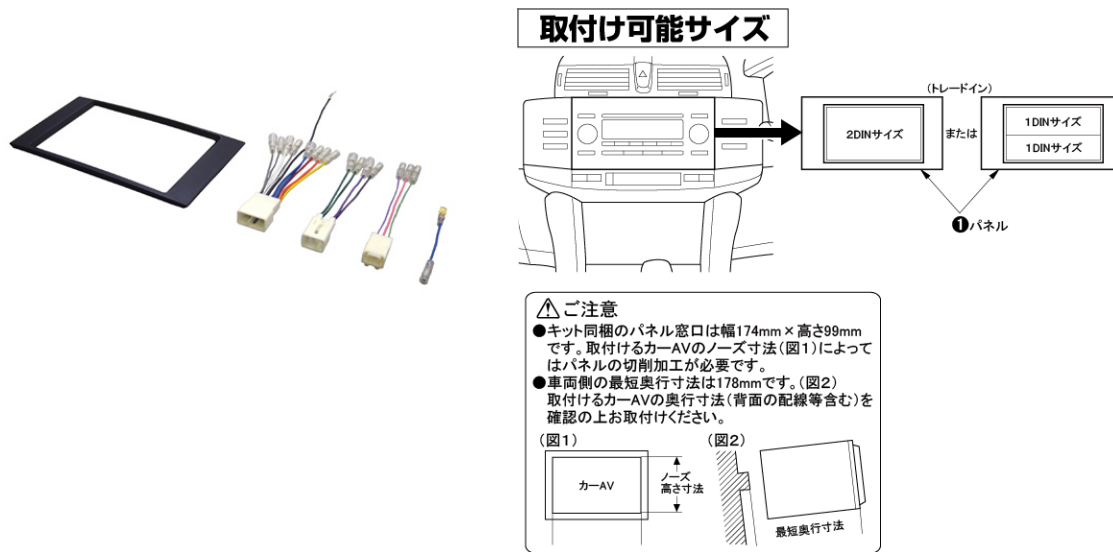

トヨタ マークX (異形オーディオ10P/6P仕様車) 用 DINサイズカーAV取付キット

< 構成部品 >

パネル、コネクタ一式 (10P/6P)、車速信号用コネクタ (5P)、その他

TBX-Y017 | 適合情報

メーカー	車種	年式	型式	タイプ	注記
トヨタ	マークX	H16/11 - H21/12	GRX120,GRX121,GRX125	異形一体型オーディオ付車	注1,2,3,4,5

注1) 200mm窓口付車 (オーディオレス車含む) にも取付できます。

注2) メーカーオプションのG-BOOK対応ナビゲーション付車およびスーパーライブサウンドシステム (9スピーカー/インダッシュ6連奏DVDオートチェンジャー) 仕様車には取付けできません。

注3) 純正CDチェンジャー付車はCDチェンジャーの使用ができなくなります。

注4) ステアリングスイッチ付車の場合は、取付ける市販カーAVによってはご使用いただけません。各カーAVメーカーへご確認

注5) 車両取付部の最短奥行き寸法は178mmです。市販カーAV背面の配線部を含む奥行き寸法を確認した上で取付けてください。