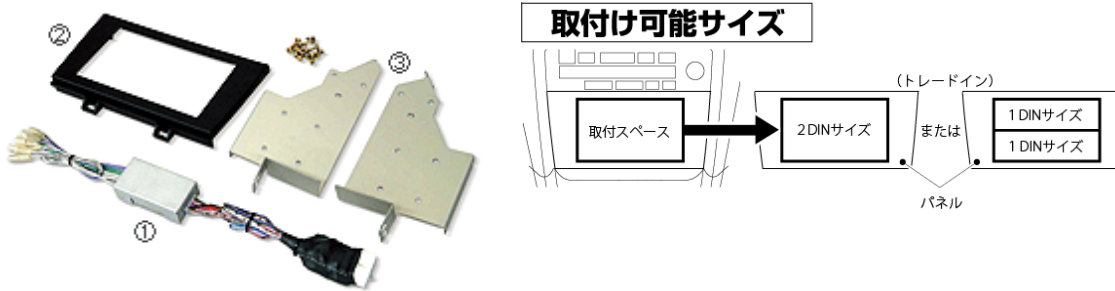

## トヨタ ウィンダム10系（異形一体機付）用 DINサイズカーAV取付キット

希望小売価格 28,000円 + 税 (JAN : 498528507021)

## &lt;構成部品&gt;

SLSトランスレーター（15P）、パネル、ブラケット一式、その他

## TBX-Y004 | 適合情報

メーカー	車種	年式	型式	タイプ	注記
トヨタ	ウィンダム10系	H3/9～H8/8	VCV10,VCV11	異形一体機付8スピーカー付車(SLS)	注1,2,3,4,5,6

SLSトランスレーターは純正アンプを使用するため、お買い求めいただく前に必ず純正システムで音が鳴るか確認してください。

注1) 別置純正パワーアンプ設定車。

注2) 4スピーカー付車には対応していません。

注3) 純正CDチェンジャー付車はチェンジャーが使用できなくなります。

注4) 年式H7/8～H8/8 2DIN窓口のスーパーライブサウンドシステム車は「TBX-Y200」で取付けできます。

注5) 市販カーAVの機種によっては操作音が大きい為、調節可能な機種をお選びください。

注6) 車両側取付部の最短奥行き寸法は172mmです。市販カーAV背面の配線部を含む奥行き寸法を確認した上で取付けてください。