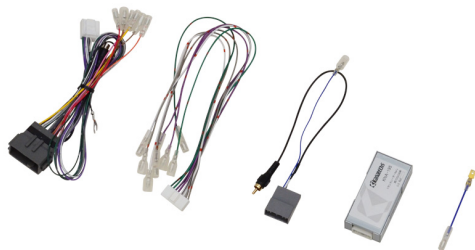

## ホンダ N-BOX スラッシュ サウンドマッピングシステム用トランスレーター カーAV取付キット

希望小売価格 13,000円 + 税 (JAN : 4985285074518)

## &lt;構成部品&gt;

コネクター (24P/16P)、サブウーファー用コネクター (20P)、スピーカー用コネクター (8P)、トランスレーター、その他

## TBX-X002 | 適合情報

メーカー	車種	年式	型式	タイプ	注記
ホンダ	N-BOXスラッシュ	H26/12 ~ 現在	JF1 / JF2	サウンドマッピングシステム付車	注記1,2,3,4,5,6,7,8,9

- 注1) 本キットは取付ける市販カーAVにサブウーファー出力がある機種にも対応しており、市販カーAV側でサブウーファーのレベルをコントロールできる場合があります。
- 注2) サウンドマッピングシステム無し車には対応していません。
- 注3) メーカーオプションのディスプレイオーディオ付車は取付けできません。
- 注4) ディーラーオプションの8インチナビゲーション付車は未調査。
- 注5) ディーラーオプションのホンダインターナビシステム付車にも取付けできますが、ホンダインターナビシステムの機能が使用できなくなります。
- 注6) 取付けるカーAVによってはポップノイズが発生する場合があります。
- 注7) ナビ装着用スペシャルパッケージ付車のバックカメラは使用ができなくなります。ただし、市販の「変換アダプター」等を使用することによりバックカメラの使用ができる場合があります。
- 注8) ステアリングスイッチ付車は、取付ける市販カーAVによってはスイッチがご使用いただけます。各カーAVメーカーへご確認ください。
- 注9) 本キットに取付キットは同梱されていません。別途ご用意ください。なお、2DINサイズおよび1DIN+1DINサイズを取付ける場合はトランスレーター同梱の「TBX-H003」で取付けできます。