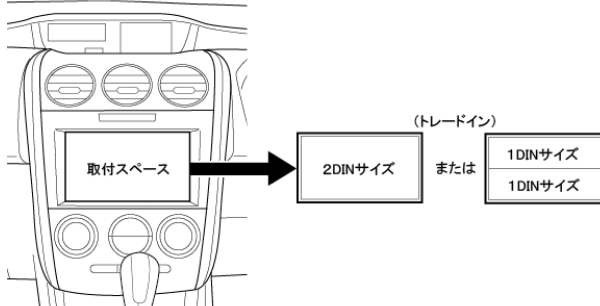

マツダ CX-7用 DINサイズカーAV取付キット

取付け可能サイズ

△ ご注意

- 純正パネルの窓口は幅172mm×高さ100mmです。取付けるカーAVのノーズ寸法(図1)によってはパネルの切削加工が必要です。
- 車両側の最短奥行き寸法は173mmです。(図2) 取付けるカーAVの奥行き寸法(背面の配線等含む)を確認の上お取付けください。

< 構成部品 >

ブラケット一式、コネクタ(24P)、その他

TBX-T012 | 適合情報

メーカー	車種	年式	型式	タイプ	注記
マツダ	CX-7	H21/9 ~ H23/12	ER3P	オーディオレス車(BOSEサウンドシステム付車含む)	注1,2,3,4

注1) メーカーオプションのナビゲーション付車については未調査。(車両調査にご協力ください)

注2) 車両側取付部の最短奥行き寸法は180mmです。市販カーAV背面の配線部を含む奥行き寸法を確認した上で取付けてください。

注3) ステアリングスイッチ付車は、取付ける市販カーAVによってはスイッチがご使用いただけません。各カーAVメーカーへご確認ください。