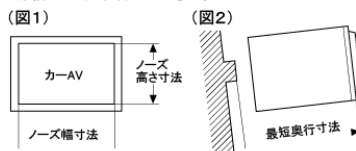

マツダ CX-7用 DINサイズカーAV取付キット

取付け可能サイズ

△ ご注意

- 純正パネルの窓口は幅172mm×高さ100mmです。取付けるカーAVのノーズ寸法(図1)によってはパネルの切削加工が必要です。
- 車両側の最短奥行き寸法は173mmです。(図2) 取付けるカーAVの奥行き寸法(背面の配線等含む)を確認の上お取付けください。

< 構成部品 >

ブラケット一式、コネクタ(24P)、その他

TBX-T012 | 適合情報

メーカー	車種	年式	型式	タイプ	注記
マツダ	CX-7	H21/9 ~ H23/12	ER3P	オーディオレス車(BOSEサウンドシステム付車含む)	注1,2,3,4

注1) メーカーオプションのナビゲーション付車については未調査。(車両調査にご協力ください)

注2) 車両側取付部の最短奥行き寸法は180mmです。市販カーAV背面の配線部を含む奥行き寸法を確認した上で取付けてください。

注3) ステアリングスイッチ付車は、取付ける市販カーAVによってはスイッチがご使用いただけません。各カーAVメーカーへご確認ください。