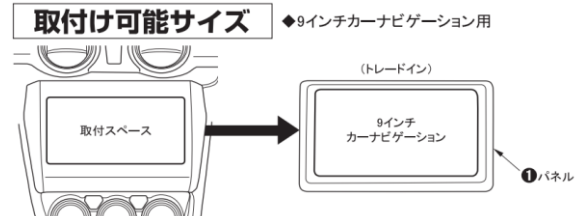

TBX-S005

希望小売価格  
30,000円 + 消費税  
33,000円 (税込)

構成部品

- ①パネル(ピアノブラック)
- ②リアカバー
- ③ブラケット(L)/(R)
- ④電源/フロントスピーカー/リアスピーカー用コネクター(20P)
- ⑤車速用配線コネクター(5P)
- ⑥アンテナ変換コード
- ⑦その他

取付例 (9インチカーナビゲーション)

※R3/2月までの調査をもとに作成しております。

車種	年式	型式	タイプ	注記
スイフト	H29/1~現在	ZC13S,ZC43S,ZC53S,ZC83S,ZD53S,ZD83S	オーディオレス車	注1~8
スイフトスポーツ	H29/9~現在	ZC33S	オーディオレス車	注1~5, 7, 8

注記

- 注1 アルパイン/クラリオン/ケンウッド/パイオニア製の9インチナビゲーションが取付できます。
- 注2 市販のパイオニア製9インチナビゲーションの取付けには別売のパイオニア製カーナビゲーション用電源ケーブル「AX-P16A」が必要となります。
- 注3 市販のアルパイン製9インチナビゲーションの取付けには別途アルパイン製カーナビゲーション用電源コード「KCE-X088」が必要となります。
- 注4 ステアリングスイッチ付車の場合は、取付ける市販カーAVによってはご使用いただけません。各カーAVメーカーへご確認ください。
- 注5 ディーラーオプションの8インチナビゲーション付車にも取付できます。
- 注6 年式H29/1~H29/9のメーカーオプションの全方位モニター付メモリーナビゲーション付車にも取付できます。ただし、全方位モニター用カメラ、外部入力端子、ハンズフリースイッチが使用できなくなります。
- 注7 年式H29/9~現在のメーカーオプションの全方位モニター用カメラは使用できなくなります。ただし、市販の「変換アダプター」等を使用すればカメラが使用できる場合があります。
- 注8 ハンドルに手を添えた状態でフラップをあけると指を挟む可能性がありますのでご注意ください。