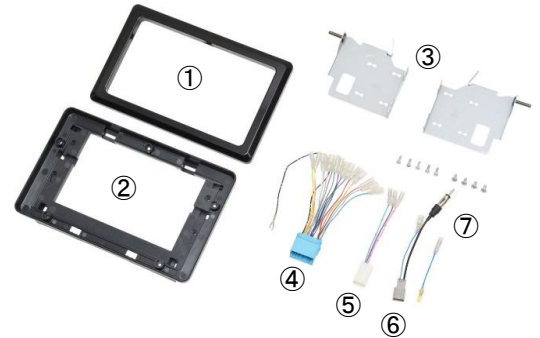

TBX Series

国産車用カーAVインストールセット

“TBX-S005”

得意先 各位

拝啓 貴社ますます御清栄の事とお喜び申し上げます。このたびは新商品の発売にあたり御案内致します。何卒ご拡販賜ります様お願い申し上げます。 敬具

5月10日 出荷開始

対応車種  
スズキ スイフト/スイフトスポーツ

オーディオレス車に市販の9インチカーナビゲーションを取付けるキットです。

TBX-S005

希望小売価格  
30,000円 + 消費税  
33,000円 (税込)

構成部品

- ①パネル(ピアノブラック)
- ②リアカバー
- ③ブラケット(L)/(R)
- ④電源/フロントスピーカー/リアスピーカー用コネクター(20P)
- ⑤車速用配線コネクター(5P)
- ⑥アンテナ変換コード
- ⑦その他

取付例 (9インチカーナビゲーション)

※R3/2月までの調査をもとに作成しております。

車種	年式	型式	タイプ	注記
スイフト	H29/1~現在	ZC13S,ZC43S,ZC53S,ZC83S,ZD53S,ZD83S	オーディオレス車	注1~8
スイフトスポーツ	H29/9~現在	ZC33S	オーディオレス車	注1~5, 7, 8

注記

- 注1 アルパイン/クラリオン/ケンウッド/パイオニア製の9インチナビゲーションが取付できます。
- 注2 市販のパイオニア製9インチナビゲーションの取付けには別売のパイオニア製カーナビゲーション用電源ケーブル「AX-P16A」が必要となります。
- 注3 市販のアルパイン製9インチナビゲーションの取付けには別途アルパイン製カーナビゲーション用電源コード「KCE-X088」が必要となります。
- 注4 ステアリングスイッチ付車の場合は、取付ける市販カーAVによってはご使用いただけません。各カーAVメーカーへご確認ください。
- 注5 ディーラーオプションの8インチナビゲーション付車にも取付できます。
- 注6 年式H29/1~H29/9のメーカーオプションの全方位モニター付メモリーナビゲーション付車にも取付できます。ただし、全方位モニター用カメラ、外部入力端子、ハンズフリースイッチが使用できなくなります。
- 注7 年式H29/9~現在のメーカーオプションの全方位モニター用カメラは使用できなくなります。ただし、市販の「変換アダプター」等を使用すればカメラが使用できる場合があります。
- 注8 ハンドルに手を添えた状態でフラップをあけると指を挟む可能性がありますのでご注意ください。