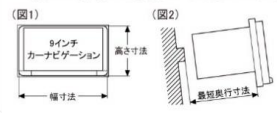

※H30/11までの調査をもとに作成しております。

車種	年式	型式	タイプ	注記
スズキ・ジムニー	H30/7～現在	JB64W	全車種	注1,2
スズキ・ジムニー シエラ		JB74W		

注記

注1. ステアリングオーディオスイッチは取付ける市販カーAVによっては使用出来ず。各カーAVメーカーにご確認ください。

注2. 市販のパイオニア製9インチナビゲーションの取付けには別売のパイオニア製ナビゲーション用電源ケーブル「AX-P16A」が、アルパイン製9インチナビゲーションの取付けには別途、アルパイン製カーナビ用電源コード「KCE-X088」が必要となります。