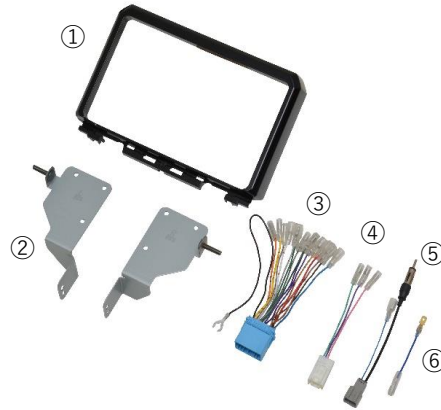

構成部品

- ①パネル
- ②ブラケット(L)(R)
- ③電源/フロントスピーカー
  リアスピーカー用コネクター(20P)
- ④車速用配線コネクター(5P)
- ⑤アンテナプラグ変換コード
- ⑥アンテナ電源用変換コード