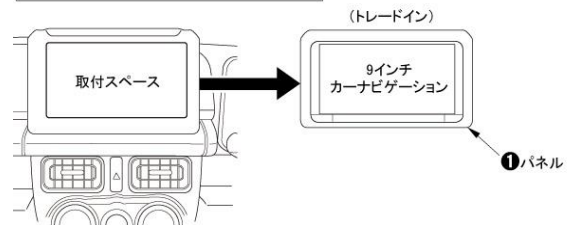

取付け可能サイズ

◆9インチカーナビゲーション用

△ご注意

- ●パネル窓は幅231mm×高さ131mmです。(図1)
- ●車両側の最短奥行寸法は183mmです。(図2)

※H30/11までの調査をもとに作成しております。

車種	年式	型式	タイプ	注記
スズキ・ジムニー	H30/7～現在	JB64W	全車種	注1,2
スズキ・ジムニー シエラ		JB74W		

注記

注1. ステアリングオーディオスイッチは取付ける市販カーAVによっては使用出来ず。各カーAVメーカーにご確認ください。

注2. 市販のパイオニア製9インチナビゲーションの取付けには別売のパイオニア製ナビゲーション用電源ケーブル「AX-P16A」が、アルパイン製9インチナビゲーションの取付けには別途、アルパイン製カーナビ用電源コード「KCE-X088」が必要となります。