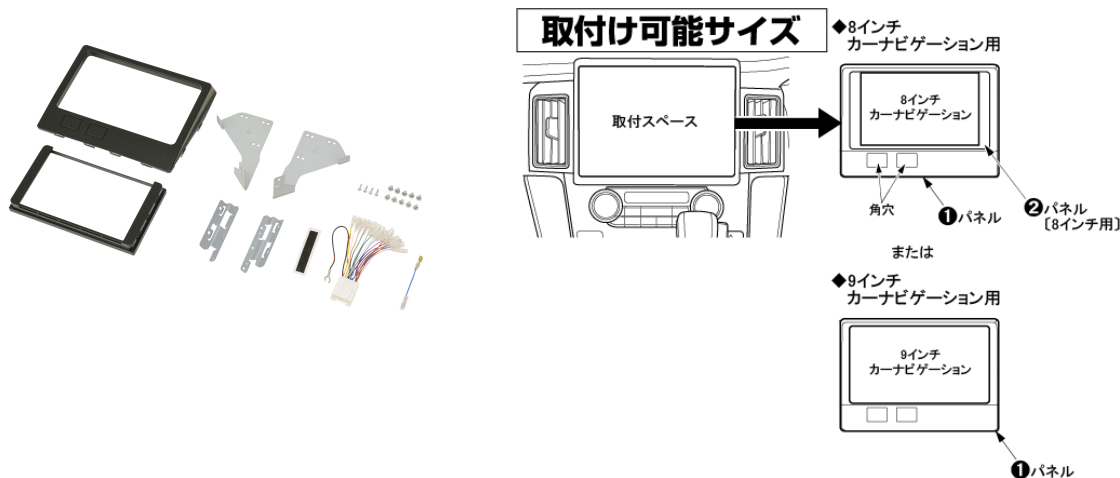

三菱 デリカD : 5 (クリーンディーゼル) 用 9インチ/8インチ型カーナビゲーション取付キット

< 構成部品 >

パネル (ピアノブラック)、パネル (8インチ用ピアノブラック)、ブラケット一式、サブブラケット一式、電源/フロントスピーカー/リアスピーカー用配線コネクタ (20P)、アンテナ電源用変換コード、その他

TBX-M002 | 適合情報

メーカー	車種	年式	型式	タイプ	注記
三菱	デリカD:5	H31/2 ~ 現在	CV1W	オーディオレス車 (ディーゼル車)	注1,2,3,4,5,6

- 注1) アルパイン/クラリオン/ケンウッド/パイオニア製の8インチおよび9インチナビゲーションと三菱製の8インチナビゲーションが取付けできます。
- 注2) 市販のパイオニア製8インチおよび9インチナビゲーションの取付けには別売のパイオニア製カーナビゲーション用電源ケーブル「AX-P16A」が必要になります。
- 注3) 市販のアルパイン製8インチおよび9インチナビゲーションの取付けには別途アルパイン製カーナビ用電源コード「KCE-X088」または「KCE-GPH16」が必要となります。
- 注4) 市販のケンウッド製8インチナビゲーションは機種によっては電源コードが付属されていない場合があります。付属されていない場合は別途ご用意下さい。
- 注5) 市販の9インチナビゲーションを取付する場合は、本キット付属の「パネル(8インチ用ピアノブラック)」は使用しません。
- 注6) ステアリングスイッチ付車は、取付ける市販カーAVによってはスイッチがご使用いただけます。各カーAVメーカーへご確認ください。