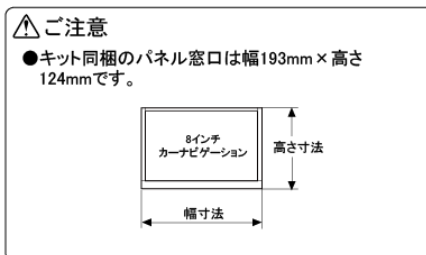

ホンダ N-BOX / N-BOX Custom / N-WGN / N-WGN Custom用 8インチ型カーナビゲーション取付キット

< 構成部品 >

パネル (ピアノブラック/シルバー)、ブラケット、サブブラケット、フック、アンテナ電源用変換コード、電源/フロントスピーカー/リアスピーカー用配線コネクター (24P)、アンテナプラグ変換コード、クッションテープ、その他

TBX-H005 | 適合情報