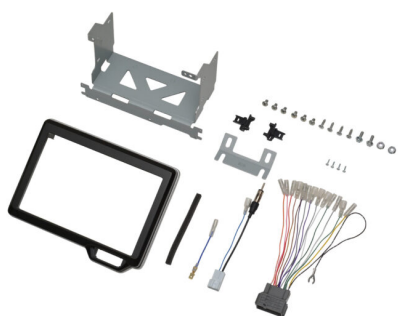

ホンダ N-BOX / N-BOX Custom / N-WGN / N-WGN Custom用 8インチ型カーナビゲーション取付キット

< 構成部品 >

パネル (ピアノブラック/シルバー)、ブラケット、サブブラケット、フック、アンテナ電源用変換コード、電源/フロントスピーカー/リアスピーカー用配線コネクター (24P)、アンテナプラグ変換コード、クッションテープ、その他

TBX-H005 | 適合情報

メーカー	車種	年式	型式	タイプ	注記
ホンダ	N-BOX	H29/9 ~ R5/10	JF3,JF4	オーディオレス車 (ナビ装着用スペシャル パッケージ付車含む)	注1,2,3,4,5,6,7,8,9,10
	N-BOXカスタム	H29/9 ~ R5/10	JF3,JF4	オーディオレス車 (ナビ装着用スペシャル パッケージ付車含む)	注1,2,3,4,5,6,7,8,9,10
	N-ONE	R4/8 ~ 現在	JG3,JG4	オーディオレス車 (ナビ装着用スペシャル パッケージ付車含む)	注1,2,3,4,5,6,7,8,9,12,13
		R2/11 ~ R4/8	JG3,JG4	オーディオレス車 (ナビ装着用スペシャル パッケージ付車含む)	注1,2,3,4,5,6,7,8,9,12
	N-WGN	R4/9 ~ 現在	JH3,JH4	オーディオレス車 (ナビ装着用スペシャル パッケージ付車含む)	注1,2,3,4,5,6,7,8,9,12,13
		R1/8 ~ R4/9	JH3,JH4	オーディオレス車 (ナビ装着用スペシャル パッケージ付車含む)	注1,2,3,4,5,6,7,8,9,11
	N-WGNカスタム	R4/9 ~ 現在	JH3,JH4	オーディオレス車 (ナビ装着用スペシャル パッケージ付車含む)	注1,2,3,4,5,6,7,8,9,13
		R1/8 ~ R4/9	JH3,JH4	オーディオレス車 (ナビ装着用スペシャル パッケージ付車含む)	注1,2,3,4,5,6,7,8,9,11

注1) アルパイン/クラリオン/ケンウッド/パイオニア/三菱製の8インチナビゲーションが取付けできます。

注2) 市販のパイオニア製8インチナビゲーションの取付けには別売のパイオニア製カーナビゲーション用電源ケーブル「AX-P16A」が必要となります。

注3) 市販のアルパイン製8インチナビゲーションの取付けには別途アルパイン製カーナビ用電源コード「KCE-X088」または「KCE-GPH16」が必要となります。

注4) 市販のケンウッド製8インチナビゲーションは機種によっては電源コードが付属されていない場合があります。付属されていない場合は別途ご用意下さい。

- 注5) ディーラーオプションの8インチナビゲーション付車にも取付けできます。
- 注6) ディーラーオプションのインターナビシステム付車は、市販カーAVに交換取付けするとホンダイターナビシステムの機能が使用できなくなります。
- 注7) ナビ装着用スペシャルパッケージ付車のバックカメラは使用ができなくなります。ただし、市販の「変換アダプター」等を使用することによりバックカメラの使用ができる場合があります。
- 注8) ステアリングスイッチ付車は、取付ける市販カーAVによってはスイッチがご使用いただけます。各カーAVメーカーへご確認ください。
- 注9) 充電用USBジャック付車の充電機能は使用できます。
- 注10) 年式H29/9～R2/11までのナビ装着用スペシャルパッケージ付車のETCは使用できます。
- 注11) ナビ装着用スペシャルパッケージ付車のETCは使用できます。
- 注12) 車両側取付窓口内側の一部を切り取り加工する必要があります。
- 注13) 取付けには、別途純正オプションの「変換ハーネス」が必要になります。(品番：08B40-TKR-A31)