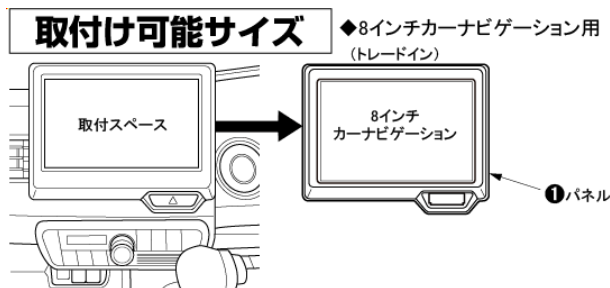

ホンダ N-BOX / N-BOX Custom / N-WGN / N-WGN Custom用 8インチ型カーナビゲーション取付キット

< 構成部品 >

パネル (ピアノブラック/シルバー)、ブラケット、サブブラケット、フック、アンテナ電源用変換コード、電源/フロントスピーカー/リアスピーカー用配線コネクター (24P)、アンテナプラグ変換コード、クッションテープ、その他

TBX-H005 | 適合情報