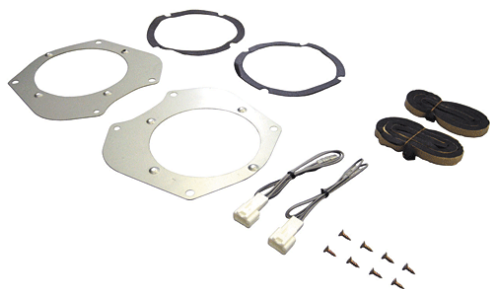

# RUA-Y14S

## トヨタ クレスタ/他

<構成部品>

ブラケット、パッキング、スピーカー変換コネクタ、その他

### RUA-Y14S | 適合情報

メーカー	車種	年式	型式	タイプ
トヨタ	クレスタ	H4/10 ~ H8/9	GX90、JZX90、JZX91、 JZX93、LX90、SX90	リアドア
	チェイサー	H4/10 ~ H8/9	GX90、JZX90、JZX91、 JZX93、LX90、SX90	リアドア
	マークII	H4/10 ~ H8/9	GX90、JZX90、JZX91、 JZX93、LX90、SX90	リアドア