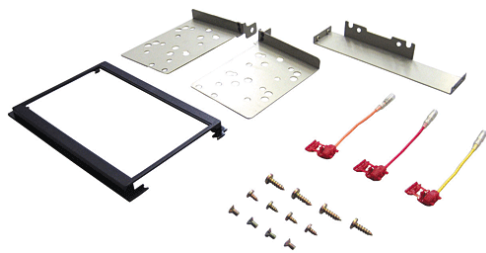

RUA-T16DX

フォード レーザー

<構成部品>

ブラケット一式、パネル、電源用コード（赤）（黄）（橙）、その他

RUA-T16DX | 適合情報

メーカー	車種	年式	型式	タイプ
フォード	レーザー	H1/4 ~ H6/6	BG系	ダッシュ