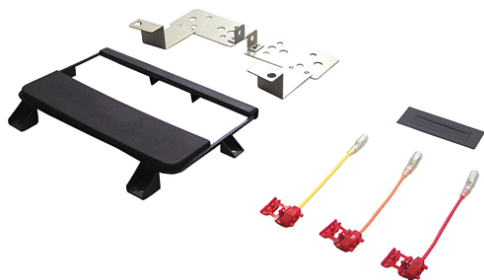

RUA-T12CX

マツダ ファミリア

<構成部品>

ブラケット、パネル、電源用コード（赤）（黄）（橙）、その他

RUA-T12CX | 適合情報

メーカー	車種	年式	型式	タイプ
マツダ	ファミリア	H1/2 ~ H6/6	BG系	コンソールボックス付車