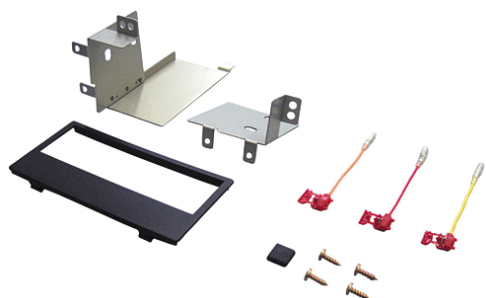

# RUA-T03DX

## マツダ ファミリア/エチュード/輸入車

<構成部品>

ブラケット、パネル、電源用コード（赤）（黄）（橙）、その他

### RUA-T03DX | 適合情報

メーカー	車種	年式	型式	タイプ
マツダ	ファミリア	S60/1 ~ H1/2	BF系	インダッシュ
	エチュード	S62/1 ~ H2/8	BF系	インダッシュ
フォード	レーザー	S60/1 ~ H1/4	BG系	インダッシュ