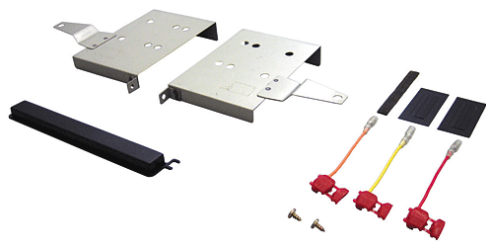

RUA-T03CX

マツダ ファミリア/エチュード

<構成部品>

ホルダー (A) (B) (C)、電源用コード (赤) (黄) (橙) エスカッション、その他

RUA-T03CX | 適合情報

メーカー	車種	年式	型式	タイプ
マツダ	ファミリア	S60/1 ~ H1/2	BF系	コンソールボックス
	エチュード	S62/1 ~ H2/8	BF系	コンソールボックス