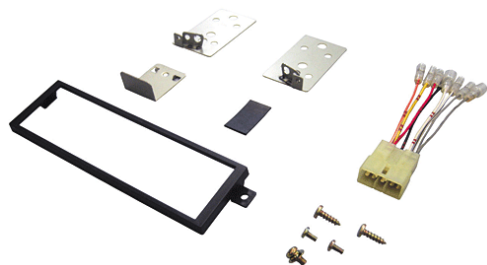

RUA-D21DX

ダイハツシャレード

<構成部品>

ブラケット、パネル、電源/フロントスピーカー用コネクタ（9P）、ホルダー、その他

RUA-D21DX | 適合情報

| メーカー | 車種 | 年式 | 型式 | タイプ |
|------|-------|--------------|----------------------------|--------|
| ダイハツ | シャレード | S62/1 ~ H5/1 | G100S、G101S G102S、G112S | インダッシュ |