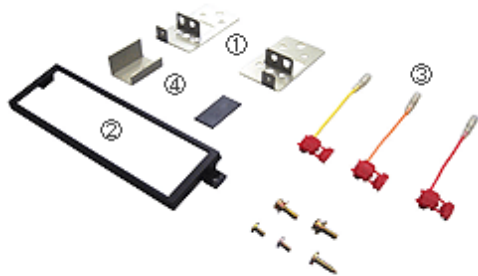

RUA-D11BX

ダイハツ リーザ

<構成部品>

ブラケット、パネル、電源用コード（赤）（黄）（橙）、ホルダー、その他

RUA-D11BX | 適合情報

メーカー	車種	年式	タイプ
ダイハツ	リーザ	H2/8 ~ H5/8 (3ドア)	インダッシュ
		H3/11 ~ H5/8 (オープン)	インダッシュ
		S61/12 ~ H2/8	インダッシュ