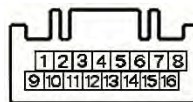

コネクタタイプのピン番号

(裏面に続く)

**A**タイプ(16P)  
〔カーオーディオ裏〕

**B**タイプ(6P)  
〔CDチェンジャー裏〕

**C**タイプ(10P)  
〔カーオーディオ裏〕

**D**タイプ(8P)  
〔カーオーディオ裏〕

**I**タイプ(6P)  
〔ハザードパネル裏〕

## コネクタタイプのピン番号

**Aタイプ(16P)**  
[カーオーディオ裏]

**Eタイプ(20P)**  
[カーオーディオ裏]

**Fタイプ(16P)**  
[カーオーディオ裏]

**Gタイプ(16P)**  
[モニター裏]

**Hタイプ(12P)**  
[カーオーディオ裏]