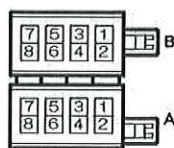

## コネクタタイプのピン番号

**A**タイプ(16P)  
[カーオーディオ裏]

**E**タイプ(20P)  
[カーオーディオ裏]

**F**タイプ(16P)  
[カーオーディオ裏]

**G**タイプ(16P)  
[モニター裏]

**H**タイプ(12P)  
[カーオーディオ裏]

**J**タイプ(22P)  
[カーオーディオ裏]