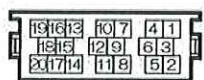

Eタイプ(20P)
[カーオーディオ裏]