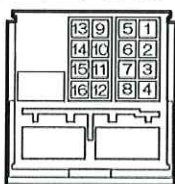

※この対応表は2020年3月現在のものに対応車種は順次追加される予定です。
最新情報は弊社ホームページ(<http://kanatechs.jp>)をご確認ください。

コネクタタイプのピン番号

Aタイプ(16P)
[カーオーディオ裏]