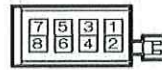

コネクタタイプのピン番号

〈裏面に続く〉

Aタイプ(16P)  
[カーオーディオ裏]

Bタイプ(6P)  
[CDチェンジャー裏]

Cタイプ(10P)  
[カーオーディオ裏]

Dタイプ(8P)  
[カーオーディオ裏]

Iタイプ(6P)  
[ハザードパネル裏]