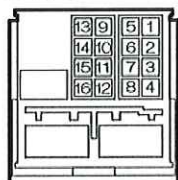

コネクタタイプのピン番号

〈裏面に続く〉

Aタイプ(16P)  
[カーオーディオ裏]

Bタイプ(6P)  
[CDチェンジャー裏]

Cタイプ(10P)  
[カーオーディオ裏]

Dタイプ(8P)  
[カーオーディオ裏]

Iタイプ(6P)  
[ハザードパネル裏]