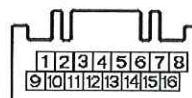

コネクタタイプのピン番号

〈裏面に続く〉

Aタイプ(16P)  
[カーオーディオ裏]

Bタイプ(6P)  
[CDチェンジャー裏]

Cタイプ(10P)  
[カーオーディオ裏]

Dタイプ(8P)  
[カーオーディオ裏]

Iタイプ(6P)  
[ハザードパネル裏]

## コネクタタイプのピン番号

**A**タイプ(16P)  
[カーオーディオ裏]

**E**タイプ(20P)  
[カーオーディオ裏]

**F**タイプ(16P)  
[カーオーディオ裏]

**G**タイプ(16P)  
[モニター裏]

**H**タイプ(12P)  
[カーオーディオ裏]

**J**タイプ(22P)  
[カーオーディオ裏]