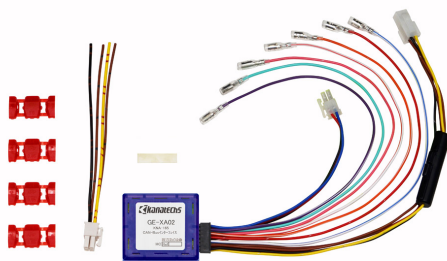

GE-XA02

CAN-Busインターフェイス

希望小売価格 25,000円 + 税 (JAN :)

< 構成部品 >

CAN-Busインターフェイス、その他

GE-XA02 | 適合情報

メーカー	車種	年式	タイプ	対応キット	注記	GE-X008対応
BMW	1シリーズ	H16/10 ~ H25/8	E82/E87/E88	なし	注1,2	○
		H23/9 ~ H28/11	F20	なし	注1,2	○
	3シリーズ	H17/4 ~ H26/2	[iDrive付車] E90/E91/E92/E93	なし	注1,2	○
		H17/4 ~ H20/11	[iDrive無車] E90/E91/E92/E93	GE-BM204G	注2	○
	5シリーズ	H15/8 ~ H22/9	E60/E61	なし	注1,2	○
		H21/11 ~ 現在	E60/E61	なし	注1,2	○
	6シリーズ	H15/10 ~ H23/6	E63/E64	なし	注1,2	○
	7シリーズ	H21/3 ~ H27/10	F01/F02/F04	なし	注1,2	○
	X1	H22/4 ~ H24/9	[iDrive付車] E84	なし	注1,2	○
			[iDrive無車] E84	GE-BM112G	注2	○
	X5	H19/6 ~ H26/4	E70	なし	注1,2	○
	X6	H20/6 ~ H26/8	E71	なし	注1,2	○
Z4	H21/5 ~ H29/6	E89	なし	注1,2	○	
ミニ	H30/5 ~ 現在	全車種	なし	注1,4	○	
BMWミニ	ミニ	H26/4 ~ H30/5	F55/F56	GE-BM208G GE-BM207G	注4	○
		H19/2 ~ H26/9	R55 ~ R59	GE-BM111G	注2	○
	ミニ ジョンクーパーワークス	H19/2 ~ H26/9	R55 ~ R59	GE-BM111G	注2	○
	ミニ クロスオーバー	H23/1 ~ H29/3	R60	GE-BM109G	注5	○
	ミニ ジョンクーパーワークスクロスオーバー	H25/2 ~ H29/3	R60	GE-BM109G	注5	○
	ミニ ベースマン	H25/3 ~ H29/1	R61	GE-BM109G	注2	○
アウディ	A3	H15/9 ~ H18/7	異形オーディオ付車	なし	注1,2	
		H18/7 ~ H22/7		なし	注1,2	
		H15/9 ~ H18/7	純正MMS付車	なし	注1,2	