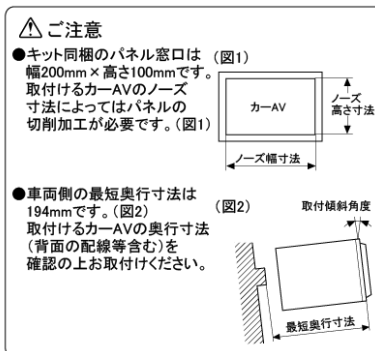

フォルクスワーゲン ポロ/ザ・ビートル 200mmワイドカーAV取付キット

< 構成部品 >

ブラケット一式、ACC電源コード、アンテナ変換アダプター、イルミネーション電源用コード、モニター電源延長コード、HSDケーブル、コネクター(52P)、パネル、取外し工具、その他

GE-VW213WG | 適合情報

メーカー	車種	年式	型式	タイプ	注記
フォルクスワーゲン	ザ・ビートル	H27/10 ~ H29/7	16CBZ,16CBZK, 16CPL,16CZD	CompositionMediaシステム付車	注1,2,3,4,5,6,7,8,19
		H27/10 ~ H28/9 (カブリオレ)	16CBZ,16CBZK, 16CPL,16CZD	CompositionMediaシステム付車	注1,2,3,4,5,6,7,8,19
	ポロ	H26/8 ~ H30/3	6RCJZ,6RCJZW, 6RCZE, 6RDAJ	CompositionMediaシステム付車	注1,2,8,9,10,11,12,13,14,15,16,17,18
	クロスポロ	H26/8 ~ H30/3	6RCJZ,6RCJZW, 6RCZE, 6RDAJ	CompositionMediaシステム付車	注1,2,8,9,10,11,12,13,14,15,16,17,18
	GTI	H27/2 ~ H30/3	6RCJZ,6RCJZW, 6RCZE, 6RDAJ	CompositionMediaシステム付車	注1,2,8,9,10,11,12,13,14,15,16,17,18

- 注1) 市販のカーナビゲーションを取付ける場合は、別売のCAN-Busインターフェイス「GE-XA02」の使用をお勧めします。
- 注2) 200mmワイドナビゲーションは機種によって電源コードが付属されていない場合があります。付属されていない場合は別途ご用意ください。
- 注3) 714SDCW(Volkswagen純正メモリーナビゲーション)および716SDCW(Volkswagen純正メモリーナビゲーション)付車は「GE-VW202WG」で取付けできます。(P214参照)
- 注4) ステアリングオーディオスイッチ付車、Start/Stopシステム付車については未調査。
- 注5) 外部入力端子、MEDIA-INについては未調査。
- 注6) 本キット付属のモニター電源延長コード、HSDケーブル、モニター保管ケースは使用しません。
- 注7) 車両側取付部の最短奥行き寸法は188mmです。市販カーAV背面の配線部を含む奥行き寸法を確認した上で取付けてください。
- 注8) イルミネーション電源の取出しには別売の「GE-X006」が必要になります。ただし、別売のCAN-Busインターフェイス「GE-