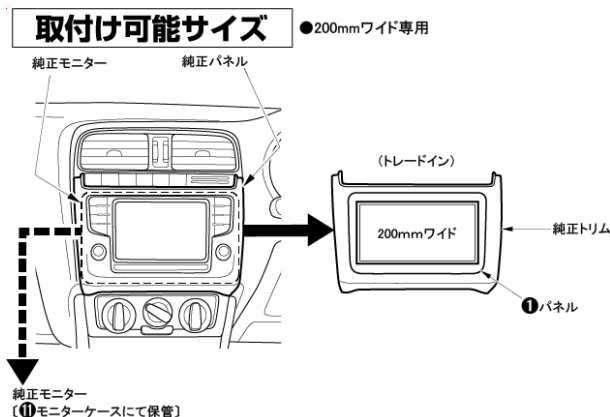

フォルクスワーゲン ポロ/ザ・ビートル 200mmワイドカーAV取付キット

< 構成部品 >

ブラケット一式、ACC電源コード、アンテナ変換アダプター、イルミネーション電源用コード、モニター電源延長コード、HSDケーブル、コネクター(52P)、パネル、取外し工具、その他

GE-VW213WG | 適合情報

メーカー	車種	年式	型式	タイプ	注記
フォルクスワーゲン	ザ・ビートル	H27/10 ~ H29/7	16CBZ,16CBZK, 16CPL,16CZD	CompositionMediaシステム付車	注1,2,3,4,5,6,7,8,19
		H27/10 ~ H28/9 (カブリオレ)	16CBZ,16CBZK, 16CPL,16CZD	CompositionMediaシステム付車	注1,2,3,4,5,6,7,8,19
	ポロ	H26/8 ~ H30/3	6RCJZ,6RCJZW, 6RCZE, 6RDAJ	CompositionMediaシステム付車	注1,2,8,9,10,11,12,13,14,15,16,17,18
	クロスポロ	H26/8 ~ H30/3	6RCJZ,6RCJZW, 6RCZE, 6RDAJ	CompositionMediaシステム付車	注1,2,8,9,10,11,12,13,14,15,16,17,18
	GTI	H27/2 ~ H30/3	6RCJZ,6RCJZW, 6RCZE, 6RDAJ	CompositionMediaシステム付車	注1,2,8,9,10,11,12,13,14,15,16,17,18

- 注1) 市販のカーナビゲーションを取付ける場合は、別売のCAN-Busインターフェイス「GE-XA02」の使用をお勧めします。
- 注2) 200mmワイドナビゲーションは機種によって電源コードが付属されていない場合があります。付属されていない場合は別途ご用意ください。
- 注3) 714SDCW(Volkswagen純正メモリーナビゲーション)および716SDCW(Volkswagen純正メモリーナビゲーション)付車は「GE-VW202WG」で取付けできます。(P214参照)
- 注4) ステアリングオーディオスイッチ付車、Start/Stopシステム付車については未調査。
- 注5) 外部入力端子、MEDIA-INについては未調査。
- 注6) 本キット付属のモニター電源延長コード、HSDケーブル、モニター保管ケースは使用しません。
- 注7) 車両側取付部の最短奥行き寸法は188mmです。市販カーAV背面の配線部を含む奥行き寸法を確認した上で取付けてください。
- 注8) イルミネーション電源の取出しには別売の「GE-X006」が必要になります。ただし、別売のCAN-Busインターフェイス「GE-