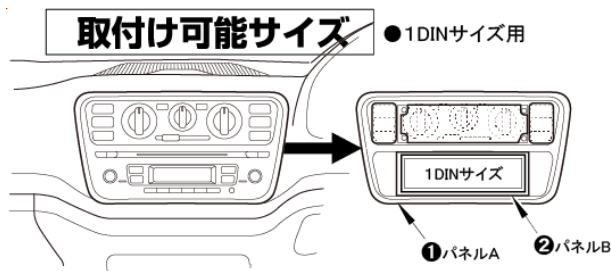

フォルクスワーゲン up!用 DINサイズカーAV取付キット

△ご注意

- キット同梱のパネル窓は幅172mm×高さ48.5mmです。取付けるカーAVのノーズ寸法(図1)によってはパネルの切削加工が必要です。
- 車両側の最短奥行き寸法は175mmです。(図2) 取付けるカーAVの奥行き寸法(背面の配線等含む)を確認の上お取付けください。

(図1)

(図2)

<構成部品>

パネル一式、ブラケット一式、コネクター(16P)、イルミネーション電源用コード(橙/白)、ACC電源用コード(赤)、アンテナ変換アダプター、取外し工具、その他

GE-VW101G | 適合情報

メーカー	車種	年式	型式	タイプ	注記
フォルクスワーゲン	UP!	H24/10 - H27/6	AAT1Y	全車種	注1,2,3

注1) 市販のカーナビゲーションを取付ける場合は別売のCAN-Busインターフェイス「GE-XA02」の使用をお勧めします。

注2) パークディスタンスコントロール付車は、市販カーAVに交換取付け後も機能を使用できます。

注3) 車両側取付部の最短奥行き寸法は175mmです。市販カーAV背面の配線部を含む奥行き寸法を確認の上で取付けてください。