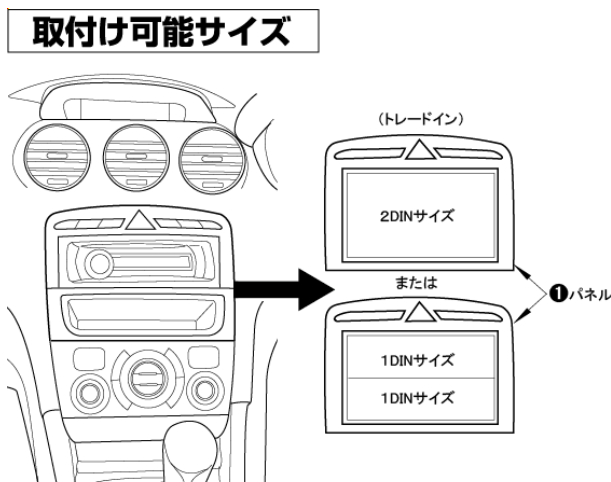

ブジョー 308用 DINサイズカーAV取付キット

希望小売価格 29,000円 + 税 (JAN : 4985285073870)

< 構成部品 >

パネル(シルバー)、ブラケット一式、コネクター(16P)、電源用コード(イルミネーション)、アンテナ変換コード、その他

GE-PE203R | 適合情報

メーカー	車種	年式	型式	タイプ	注記
ブジョー	308	H20/6 ~ H26/11	T75F01,T75F02,T75F02S, T75FT,T75FW,T75FX, T75FY,T7C5F02, T7C5FT,T7W5F02, T7W5FT	標準1DINオーディオ付車	注1,2,3,4,5,6
	308CC	H21/6 ~ H26/11	T75F01,T75F02,T75F02S, T75FT,T75FW,T75FX, T75FY,T7C5F02, T7C5FT,T7W5F02, T7W5FT	標準1DINオーディオ付車	注1,2,3,4,5,6
	308SW	H20/9 ~ H26/11	T75F01,T75F02,T75F02S, T75FT,T75FW,T75FX, T75FY,T7C5F02, T7C5FT,T7W5F02, T7W5FT	標準1DINオーディオ付車	注1,2,3,4,5,6

- 注1) 本キットにて市販のカーナビゲーション、カーオーディオ両方の取付けができます。
- 注2) ディーラーオプションのナビゲーション付車、フロントソーラー付車、ステアリングスイッチ付車については未調査。
- 注3) 車両側取付窓口上下段の仕切りを切り取り加工する必要があります。
- 注4) 車両側取付部の傾斜角度が38°あるため、市販カーAVの機種によっては取付できない場合がありますので、各カーAVメーカーにご確認ください。
- 注5) 車両側取付部の最短奥行き寸法は178mmです。市販カーAV背面の配線部を含む奥行き寸法を確認の上で取付けてください。
- 注6) 「GE-PE203」に同梱のパネルの色はブラック、「GE-PE203R」はシルバー、「GE-PE203K」はメタリックブラックになります。