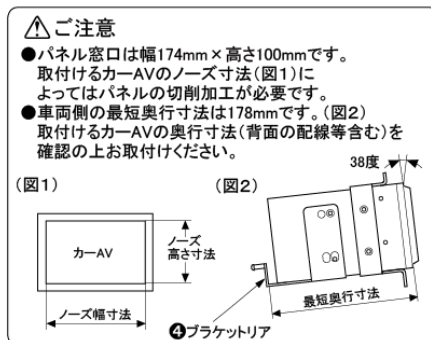

ブジョー 308用 DINサイズカーAV取付キット

希望小売価格 29,000円 + 税 (JAN : 4985285073870)

< 構成部品 >

パネル(シルバー)、ブラケット一式、コネクター(16P)、電源用コード(イルミネーション)、アンテナ変換コード、その他

GE-PE203R | 適合情報

メーカー	車種	年式	型式	タイプ	注記
ブジョー	308	H20/6 ~ H26/11	T75F01,T75F02,T75F02S, T75FT,T75FW,T75FX, T75FY,T7C5F02, T7C5FT,T7W5F02, T7W5FT	標準1DINオーディオ付車	注1,2,3,4,5,6
	308CC	H21/6 ~ H26/11	T75F01,T75F02,T75F02S, T75FT,T75FW,T75FX, T75FY,T7C5F02, T7C5FT,T7W5F02, T7W5FT	標準1DINオーディオ付車	注1,2,3,4,5,6
	308SW	H20/9 ~ H26/11	T75F01,T75F02,T75F02S, T75FT,T75FW,T75FX, T75FY,T7C5F02, T7C5FT,T7W5F02, T7W5FT	標準1DINオーディオ付車	注1,2,3,4,5,6

- 注1) 本キットにて市販のカーナビゲーション、カーオーディオ両方の取付けができます。
- 注2) ディーラーオプションのナビゲーション付車、フロントソーラー付車、ステアリングスイッチ付車については未調査。
- 注3) 車両側取付窓口上下段の仕切りを切り取り加工する必要があります。
- 注4) 車両側取付部の傾斜角度が38°あるため、市販カーAVの機種によっては取付できない場合がありますので、各カーAVメーカーにご確認ください。
- 注5) 車両側取付部の最短奥行き寸法は178mmです。市販カーAV背面の配線部を含む奥行き寸法を確認の上で取付けてください。
- 注6) 「GE-PE203」に同梱のパネルの色はブラック、「GE-PE203R」はシルバー、「GE-PE203K」はメタリックブラックになります。