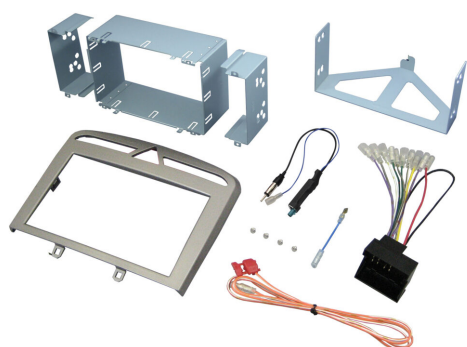

ブジョー 308用 DINサイズカーAV取付キット

希望小売価格 29,000円 + 税 (JAN : 4985285073870)

< 構成部品 >

パネル(シルバー)、ブラケット一式、コネクター(16P)、電源用コード(イルミネーション)、アンテナ変換コード、その他

GE-PE203R | 適合情報

メーカー	車種	年式	型式	タイプ	注記
ブジョー	308	H20/6 ~ H26/11	T75F01,T75F02,T75F02S, T75FT,T75FW,T75FX, T75FY,T7C5F02, T7C5FT,T7W5F02, T7W5FT	標準1DINオーディオ付車	注1,2,3,4,5,6
	308CC	H21/6 ~ H26/11	T75F01,T75F02,T75F02S, T75FT,T75FW,T75FX, T75FY,T7C5F02, T7C5FT,T7W5F02, T7W5FT	標準1DINオーディオ付車	注1,2,3,4,5,6
	308SW	H20/9 ~ H26/11	T75F01,T75F02,T75F02S, T75FT,T75FW,T75FX, T75FY,T7C5F02, T7C5FT,T7W5F02, T7W5FT	標準1DINオーディオ付車	注1,2,3,4,5,6

- 注1) 本キットにて市販のカーナビゲーション、カーオーディオ両方の取付けができます。
- 注2) ディーラーオプションのナビゲーション付車、フロントソーラー付車、ステアリングスイッチ付車については未調査。
- 注3) 車両側取付窓口上下段の仕切りを切り取り加工する必要があります。
- 注4) 車両側取付部の傾斜角度が38°あるため、市販カーAVの機種によっては取付できない場合がありますので、各カーAVメーカーにご確認ください。
- 注5) 車両側取付部の最短奥行き寸法は178mmです。市販カーAV背面の配線部を含む奥行き寸法を確認の上で取付けてください。
- 注6) 「GE-PE203」に同梱のパネルの色はブラック、「GE-PE203R」はシルバー、「GE-PE203K」はメタリックブラックになります。