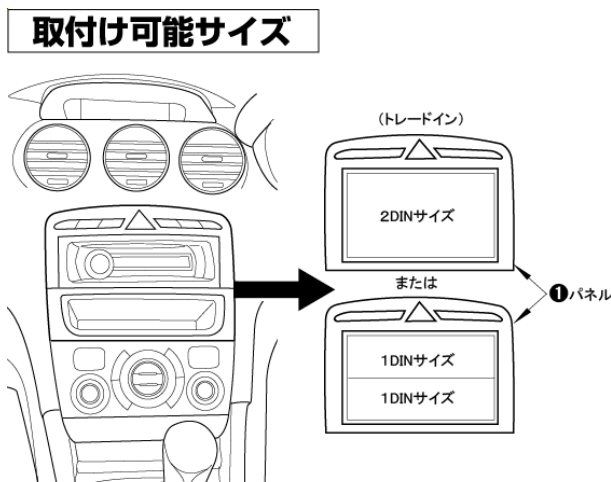

ブジョー 308 / RCZ用 DINサイズカーAV取付キット

希望小売価格 29,000円 + 税 (JAN : 4985285073863)

△ ご注意

- パネル窓口は幅174mm×高さ100mmです。取付けるカーAVのノーズ寸法(図1)によってはパネルの切削加工が必要です。
- 車両側の最短奥行寸法は178mmです。(図2) 取付けるカーAVの奥行寸法(背面の配線等含む)を確認の上お取付けください。

< 構成部品 >

パネル(メタリックブラック)、ブラケット一式、コネクター(16P)、電源用コード(イルミネーション)、アンテナ変換コード、その他

GE-PE203K | 適合情報

メーカー	車種	年式	型式	タイプ	注記
ブジョー	308	H20/6 ~ H26/11	T75F01,T75F02,T75F02S, T75FT,T75FW,T75FX, T75FY,T7C5F02, T7C5FT,T7W5F02, T7W5FT	標準1DINオーディオ付車	注1,2,3,4,5,6
	308CC	H21/6 ~ H26/11	T75F01,T75F02,T75F02S, T75FT,T75FW,T75FX, T75FY,T7C5F02, T7C5FT,T7W5F02, T7W5FT	標準1DINオーディオ付車	注1,2,3,4,5,6
	308SW	H20/9 ~ H26/11	T75F01,T75F02,T75F02S, T75FT,T75FW,T75FX, T75FY,T7C5F02, T7C5FT,T7W5F02, T7W5FT	標準1DINオーディオ付車	注1,2,3,4,5,6
	RCZ	H22/7 ~ H28/12	T7R5F02,T7R5F03, T7R5F08	標準1DINオーディオ付車	注1,2,3,4,5,7

注1) 本キットにて市販のカーナビゲーション、カーオーディオ両方の取付けができます。
 注2) ディーラーオプションのナビゲーション付車、フロントソナー付車、ステアリングスイッチ付車については未調査。
 注3) 車両側取付窓口上下段の仕切りを切り取り加工する必要があります。

- 注4) 車両側取付部の傾斜角度が38°あるため、市販カーAVの機種によっては取付できない場合がありますので、各カーAVメーカーにご確認ください。
- 注5) 車両側取付部の最短奥行き寸法は178mmです。市販カーAV背面の配線部を含む奥行き寸法を確認した上で取付けてください。
- 注6) 「GE-PE203」に同梱のパネルの色はブラック、「GE-PE203R」はシルバー、「GE-PE203K」はメタリックブラックになります。
- 注7) 「GE-PE203」に同梱のパネルの色はブラック、「GE-PE203K」はメタリックブラックになります。