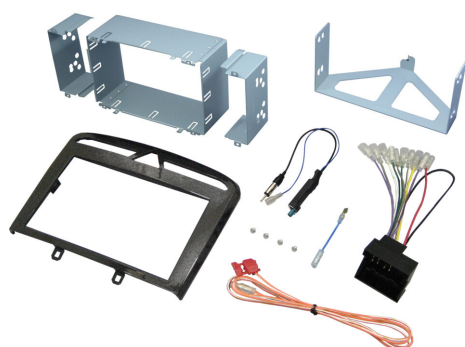

ブジョー 308 / RCZ用 DINサイズカーAV取付キット

希望小売価格 29,000円 + 税 (JAN : 4985285073863)

△ ご注意

- パネル窓口は幅174mm×高さ100mmです。取付けるカーAVのノーズ寸法(図1)によってはパネルの切削加工が必要です。
- 車両側の最短奥行寸法は178mmです。(図2) 取付けるカーAVの奥行寸法(背面の配線等含む)を確認の上お取付けください。

< 構成部品 >

パネル(メタリックブラック)、ブラケット一式、コネクター(16P)、電源用コード(イルミネーション)、アンテナ変換コード、その他

GE-PE203K | 適合情報

メーカー	車種	年式	型式	タイプ	注記
ブジョー	308	H20/6 ~ H26/11	T75F01,T75F02,T75F02S, T75FT,T75FW,T75FX, T75FY,T7C5F02, T7C5FT,T7W5F02, T7W5FT	標準1DINオーディオ付車	注1,2,3,4,5,6
	308CC	H21/6 ~ H26/11	T75F01,T75F02,T75F02S, T75FT,T75FW,T75FX, T75FY,T7C5F02, T7C5FT,T7W5F02, T7W5FT	標準1DINオーディオ付車	注1,2,3,4,5,6
	308SW	H20/9 ~ H26/11	T75F01,T75F02,T75F02S, T75FT,T75FW,T75FX, T75FY,T7C5F02, T7C5FT,T7W5F02, T7W5FT	標準1DINオーディオ付車	注1,2,3,4,5,6
	RCZ	H22/7 ~ H28/12	T7R5F02,T7R5F03, T7R5F08	標準1DINオーディオ付車	注1,2,3,4,5,7

注1) 本キットにて市販のカーナビゲーション、カーオーディオ両方の取付けができます。
 注2) ディーラーオプションのナビゲーション付車、フロントソナー付車、ステアリングスイッチ付車については未調査。
 注3) 車両側取付窓口上下段の仕切りを切り取り加工する必要があります。

- 注4) 車両側取付部の傾斜角度が38°あるため、市販カーAVの機種によっては取付できない場合がありますので、各カーAVメーカーにご確認ください。
- 注5) 車両側取付部の最短奥行き寸法は178mmです。市販カーAV背面の配線部を含む奥行き寸法を確認した上で取付けてください。
- 注6) 「GE-PE203」に同梱のパネルの色はブラック、「GE-PE203R」はシルバー、「GE-PE203K」はメタリックブラックになります。
- 注7) 「GE-PE203」に同梱のパネルの色はブラック、「GE-PE203K」はメタリックブラックになります。