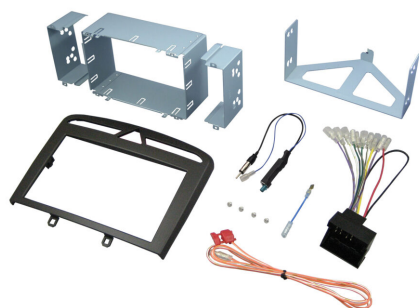

ブジョー 308 / RCZ用 DINサイズカーAV取付キット

希望小売価格 26,000円 + 税 (JAN : 4985285073849)

< 構成部品 >

パネル(つや消し黒)、ブラケット一式、コネクター(16P)、電源用コード(イルミネーション)、アンテナ変換コード、その他

GE-PE203 | 適合情報

メーカー	車種	年式	型式	タイプ	注記
ブジョー	308	H20/6 ~ H26/11	T75F01,T75F02,T75F02S, T75FT,T75FW,T75FX, T75FY,T7C5F02, T7C5FT,T7W5F02, T7W5FT	標準1DINオーディオ付車	注1,2,3,4,5,6
	308CC	H21/6 ~ H26/11	T75F01,T75F02,T75F02S, T75FT,T75FW,T75FX, T75FY,T7C5F02, T7C5FT,T7W5F02, T7W5FT	標準1DINオーディオ付車	注1,2,3,4,5,6
	308SW	H20/9 ~ H26/11	T75F01,T75F02,T75F02S, T75FT,T75FW,T75FX, T75FY,T7C5F02, T7C5FT,T7W5F02, T7W5FT	標準1DINオーディオ付車	注1,2,3,4,5,6
	RCZ	H22/7 ~ H28/12	T7R5F02,T7R5F03, T7R5F08	標準1DINオーディオ付車	注1,2,3,4,5,7

注1) 本キットにて市販のカーナビゲーション、カーオーディオ両方の取付けができます。
 注2) ディーラーオプションのナビゲーション付車、フロントソナー付車、ステアリングスイッチ付車については未調査。
 注3) 車両側取付窓口上下段の仕切りを切り取り加工する必要があります。

- 注4) 車両側取付部の傾斜角度が38°あるため、市販カーAVの機種によっては取付できない場合がありますので、各カーAVメーカーにご確認ください。
- 注5) 車両側取付部の最短奥行き寸法は178mmです。市販カーAV背面の配線部を含む奥行き寸法を確認した上で取付けてください。
- 注6) 「GE-PE203」に同梱のパネルの色はブラック、「GE-PE203R」はシルバー、「GE-PE203K」はメタリックブラックになります。
- 注7) 「GE-PE203」に同梱のパネルの色はブラック、「GE-PE203K」はメタリックブラックになります。