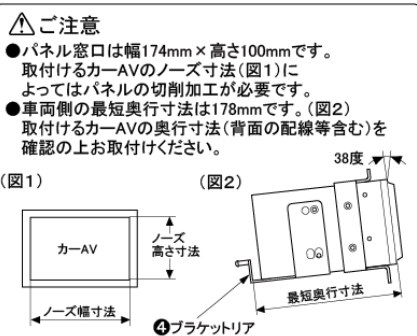

ブジョー 308 / RCZ用 DINサイズカーAV取付キット

希望小売価格 26,000円 + 税 (JAN : 4985285073849)

< 構成部品 >

パネル(つや消し黒)、ブラケット一式、コネクター(16P)、電源用コード(イルミネーション)、アンテナ変換コード、その他

GE-PE203 | 適合情報

メーカー	車種	年式	型式	タイプ	注記
ブジョー	308	H20/6 ~ H26/11	T75F01,T75F02,T75F02S, T75FT,T75FW,T75FX, T75FY,T7C5F02, T7C5FT,T7W5F02, T7W5FT	標準1DINオーディオ付車	注1,2,3,4,5,6
	308CC	H21/6 ~ H26/11	T75F01,T75F02,T75F02S, T75FT,T75FW,T75FX, T75FY,T7C5F02, T7C5FT,T7W5F02, T7W5FT	標準1DINオーディオ付車	注1,2,3,4,5,6
	308SW	H20/9 ~ H26/11	T75F01,T75F02,T75F02S, T75FT,T75FW,T75FX, T75FY,T7C5F02, T7C5FT,T7W5F02, T7W5FT	標準1DINオーディオ付車	注1,2,3,4,5,6
	RCZ	H22/7 ~ H28/12	T7R5F02,T7R5F03, T7R5F08	標準1DINオーディオ付車	注1,2,3,4,5,7

注1) 本キットにて市販のカーナビゲーション、カーオーディオ両方の取付けができます。
 注2) ディーラーオプションのナビゲーション付車、フロントソナー付車、ステアリングスイッチ付車については未調査。
 注3) 車両側取付窓口上下段の仕切りを切り取り加工する必要があります。

- 注4) 車両側取付部の傾斜角度が38°あるため、市販カーAVの機種によっては取付できない場合がありますので、各カーAVメーカーにご確認ください。
- 注5) 車両側取付部の最短奥行き寸法は178mmです。市販カーAV背面の配線部を含む奥行き寸法を確認した上で取付けてください。
- 注6) 「GE-PE203」に同梱のパネルの色はブラック、「GE-PE203R」はシルバー、「GE-PE203K」はメタリックブラックになります。
- 注7) 「GE-PE203」に同梱のパネルの色はブラック、「GE-PE203K」はメタリックブラックになります。