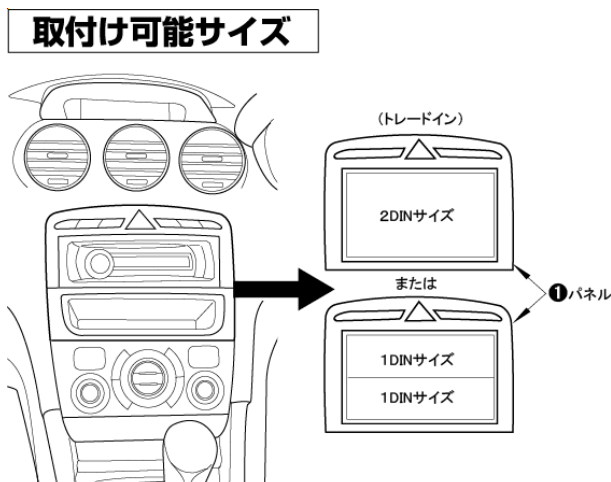

ブジョー 308 / RCZ用 DINサイズカーAV取付キット

希望小売価格 26,000円 + 税 (JAN : 4985285073849)

< 構成部品 >

パネル(つや消し黒)、ブラケット一式、コネクター(16P)、電源用コード(イルミネーション)、アンテナ変換コード、その他

GE-PE203 | 適合情報

メーカー	車種	年式	型式	タイプ	注記
ブジョー	308	H20/6 ~ H26/11	T75F01,T75F02,T75F02S, T75FT,T75FW,T75FX, T75FY,T7C5F02, T7C5FT,T7W5F02, T7W5FT	標準1DINオーディオ付車	注1,2,3,4,5,6
	308CC	H21/6 ~ H26/11	T75F01,T75F02,T75F02S, T75FT,T75FW,T75FX, T75FY,T7C5F02, T7C5FT,T7W5F02, T7W5FT	標準1DINオーディオ付車	注1,2,3,4,5,6
	308SW	H20/9 ~ H26/11	T75F01,T75F02,T75F02S, T75FT,T75FW,T75FX, T75FY,T7C5F02, T7C5FT,T7W5F02, T7W5FT	標準1DINオーディオ付車	注1,2,3,4,5,6
	RCZ	H22/7 ~ H28/12	T7R5F02,T7R5F03, T7R5F08	標準1DINオーディオ付車	注1,2,3,4,5,7

注1) 本キットにて市販のカーナビゲーション、カーオーディオ両方の取付けができます。
 注2) ディーラーオプションのナビゲーション付車、フロントソナー付車、ステアリングスイッチ付車については未調査。
 注3) 車両側取付窓口上下段の仕切りを切り取り加工する必要があります。

- 注4) 車両側取付部の傾斜角度が38°あるため、市販カーAVの機種によっては取付できない場合がありますので、各カーAVメーカーにご確認ください。
- 注5) 車両側取付部の最短奥行き寸法は178mmです。市販カーAV背面の配線部を含む奥行き寸法を確認した上で取付けてください。
- 注6) 「GE-PE203」に同梱のパネルの色はブラック、「GE-PE203R」はシルバー、「GE-PE203K」はメタリックブラックになります。
- 注7) 「GE-PE203」に同梱のパネルの色はブラック、「GE-PE203K」はメタリックブラックになります。