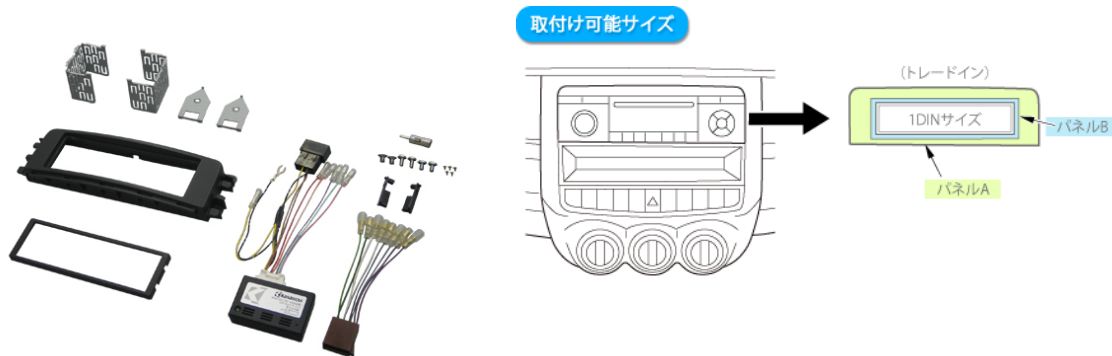

## スマートフォークー用 DINサイズカーAV取付キット

### <構成部品>

パネル式、ブラケット式、CAN-Busインターフェイス、コネクタ（8P）、アンテナ変換アダプター、その他

### GE-MC102 | 適合情報

メーカー	車種	年式	型式	タイプ	注記
MCCスマート	スマートフォークー	H16/9～H18/12	454031,454032	全車種	注1,2,3

注1) ディーラーオプションのナビゲーション付車には取付けできません。

注2) メーカーオプションのCDチェンジャー付車は、CDチェンジャーの使用が出来なくなります。

注3) 車両側取付部の最短奥行き寸法は200mmです。市販カーAV背面の配線部を含む奥行き寸法を確認した上で取付けてください。