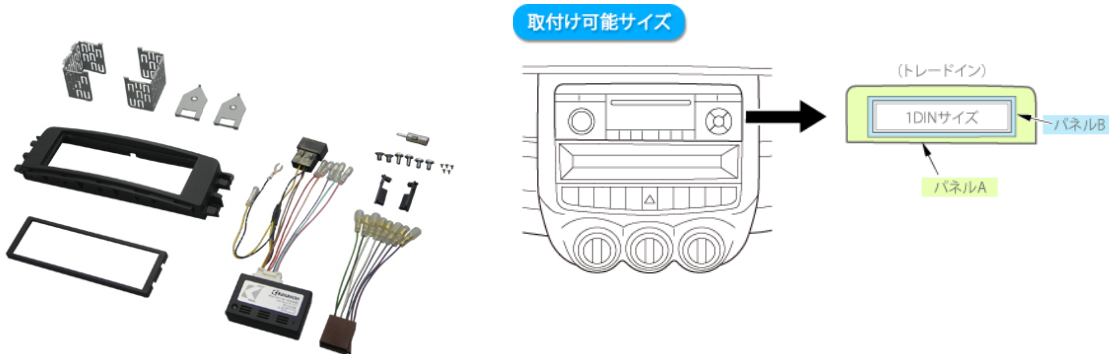

スマート フォーフォー用 DINサイズカーAV取付キット

<構成部品>

パネル式、ブラケット式、CAN-Busインターフェイス、コネクター（8P）、アンテナ変換アダプター、その他

GE-MC102 | 適合情報

メーカー	車種	年式	型式	タイプ	注記
MCCスマート	スマート フォーフォー	H16/9～H18/12	454031,454032	全車種	注1,2,3

注1) ディーラーオプションのナビゲーション付車には取付けできません。

注2) メーカーオプションのCDチェンジャー付車は、CDチェンジャーの使用が出来なくなります。

注3) 車両側取付部の最短奥行き寸法は200mmです。市販カーAV背面の配線部を含む奥行き寸法を確認した上で取付けてください。