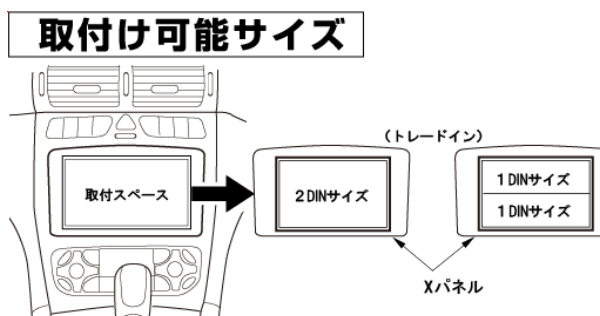

メルセデスベンツ Cクラス・前期用 DINサイズカーAV取付キット

希望小売価格 19,000円 + 税 (JAN : 4985285073924)

⚠️ ご注意

- キット同梱のパネル窓口は幅172mm×高さ98.5mmです。取付けるカーAVのノーズ寸法(図1)によってはパネルの切削加工が必要です。
- 車両側の最短奥行寸法は170mmです。(図2) 取付けるカーAVの奥行寸法(背面の配線等含む)を確認の上お取付けください。

(図1)  ノーズ幅寸法
ノーズ高さ寸法

(図2)  最短奥行寸法

< 構成部品 >

パネル、ブラケット一式、コネクター (8P)、常時電源用コネクター、アンテナ変換アダプター、電源用コード (ACCノイルミネーション)、その他

GE-MB204G | 適合情報

メーカー	車種	年式	型式	タイプ	注記
メルセデスベンツ	Cクラス	H13/6 ~ H16/6 (クーペ)	203035,203042,203045,203046,203061,203235,203246,203261,203742,203745,203746	全車種	注1,2,3,4,5,6,7
		H12/9 ~ H16/6 (セダン)	203035,203042,203045,203046,203061,203235,203246,203261,203742,203745,203746	全車種	注1,2,3,4,5,6,7
		H13/6 ~ H16/6 (ワゴン)	203035,203042,203045,203046,203061,203235,203246,203261,203742,203745,203746	全車種	注1,2,3,4,5,6,7

- 注1) 市販のカーナビゲーションを取付ける場合は、別売のCAN-Busインターフェイス「GE-XA02」の使用をお勧めします。
- 注2) DVDナビゲーション付車は取付けできません。
- 注3) メーカーオプションのCDチェンジャー付車は、CDチェンジャーが使用できなくなります。
- 注4) 純正オーディオの外部入力端子 (グローブボックス内の左側面) は使用できなくなります。
- 注5) 純正オーディオの携帯電話ハンズフリー機能は使用できなくなります。また、マルチファンクションディスプレイのオーディオ表示機能は使用できなくなります。が表示されなくなります。
- 注6) マルチファンクションステアリングのスイッチによるオーディオ操作は使用できなくなります。ただし、別売の「GE-XA02」と「GE-X008」を使用すれば、市販カーAVに交換取付け後もスイッチの機能を使用できます。
- 注7) 車両側取付部の最短奥行き寸法は172mmです。市販カーAV背面の配線部を含む奥行き寸法を確認した上で取付けてください。