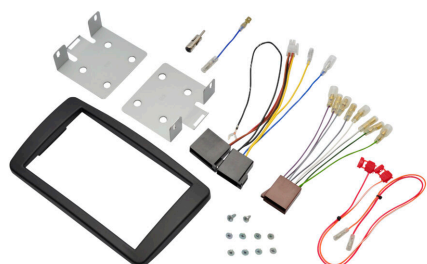

メルセデスベンツ Cクラス・前期用 DINサイズカーAV取付キット

希望小売価格 19,000円 + 税 (JAN : 4985285073924)

⚠️ ご注意

- キット同梱のパネル窓口は幅172mm×高さ98.5mmです。取付けるカーAVのノーズ寸法(図1)によってはパネルの切削加工が必要です。
- 車両側の最短奥行寸法は170mmです。(図2) 取付けるカーAVの奥行寸法(背面の配線等含む)を確認の上お取付けください。

(図1)  ノーズ幅寸法
ノーズ高さ寸法

(図2)  最短奥行寸法

< 構成部品 >

パネル、ブラケット一式、コネクター (8P)、常時電源用コネクター、アンテナ変換アダプター、電源用コード (ACCノイルミネーション)、その他

GE-MB204G | 適合情報

メーカー	車種	年式	型式	タイプ	注記
メルセデスベンツ	Cクラス	H13/6 ~ H16/6 (クーペ)	203035,203042,203045,203046,203061,203235,203246,203261,203742,203745,203746	全車種	注1,2,3,4,5,6,7
		H12/9 ~ H16/6 (セダン)	203035,203042,203045,203046,203061,203235,203246,203261,203742,203745,203746	全車種	注1,2,3,4,5,6,7
		H13/6 ~ H16/6 (ワゴン)	203035,203042,203045,203046,203061,203235,203246,203261,203742,203745,203746	全車種	注1,2,3,4,5,6,7

- 注1) 市販のカーナビゲーションを取付ける場合は、別売のCAN-Busインターフェイス「GE-XA02」の使用をお勧めします。
- 注2) DVDナビゲーション付車は取付けできません。
- 注3) メーカーオプションのCDチェンジャー付車は、CDチェンジャーが使用できなくなります。
- 注4) 純正オーディオの外部入力端子 (グローブボックス内の左側面) は使用できなくなります。
- 注5) 純正オーディオの携帯電話ハンズフリー機能は使用できなくなります。また、マルチファンクションディスプレイのオーディオ表示機能は使用できなくなります。が表示されなくなります。
- 注6) マルチファンクションステアリングのスイッチによるオーディオ操作は使用できなくなります。ただし、別売の「GE-XA02」と「GE-X008」を使用すれば、市販カーAVに交換取付け後もスイッチの機能を使用できます。
- 注7) 車両側取付部の最短奥行き寸法は172mmです。市販カーAV背面の配線部を含む奥行き寸法を確認した上で取付けてください。