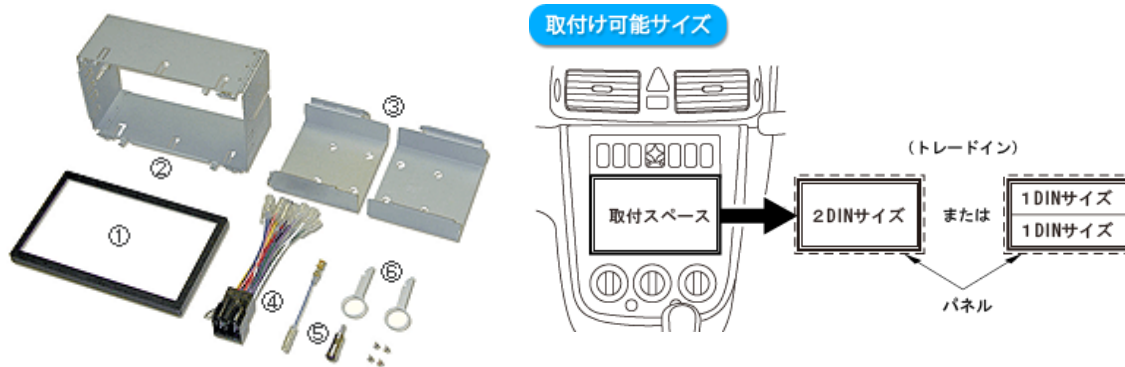

メルセデスベンツ Mクラス / パネオ用 DINサイズカーAV取付キット

<構成部品>

取付ケース、パネル、ブラケット一式、コネクタ（16P）、アンテナ変換アダプター、取外し工具、その他

GE-MB202 | 適合情報

メーカー	車種	年式	型式	タイプ	注記
メルセデスベンツ	Mクラス	H10/9 ~ H17/10	163113,163154,163157, 163172	全車種	注1,2,3,4,5
	パネオ	H15/10 ~ H19/11	414700	全車種	注3,4,6

注1) ナビゲーション付車については未調査。

注2) BOSEサウンドシステム車には取付けできません。

注3) デイラーオプションのCDチェンジャー付車は、CDチェンジャーが使用できなくなります。

注4) 車両側取付部上下段の仕切りを切り取り加工する必要があります。

注5) 車両側取付部の最短奥行き寸法は214mmです。市販カーAV背面の配線部を含む奥行き寸法を確認した上で取付けてください。

注6) 車両側取付部の最短奥行き寸法は200mmです。市販カーAV背面の配線部を含む奥行き寸法を確認した上で取付けてください。