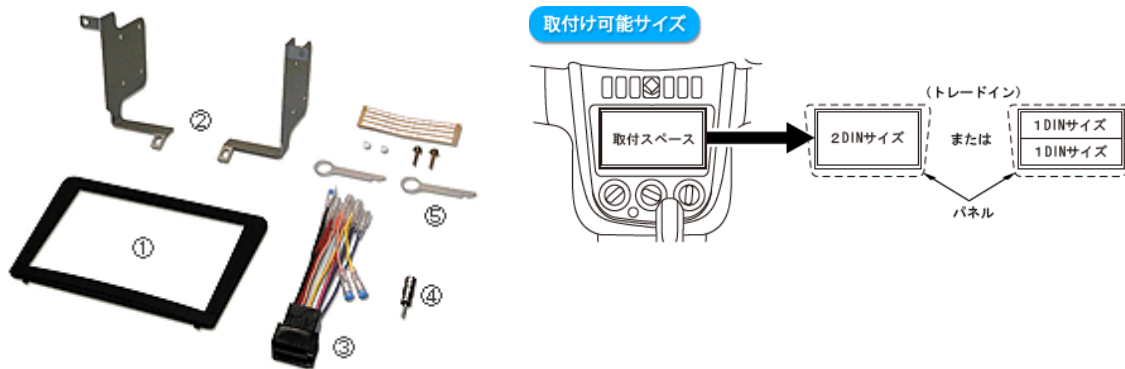

メルセデスベンツ Aクラス用 DINサイズカーAV取付キット

<構成部品>
 パネル、ブラケット、コネクタ（16P）、取外し工具、アンテナ変換アダプター、その他

GE-MB201 | 適合情報

メーカー	車種	年式	型式	タイプ	注記
メルセデスベンツ	Aクラス	H13/8 ~ H17/2	168032,168033,168133	全車種	注1,2

注1) メーカーオプションのCDチェンジャー付車は、CDチェンジャーが使用できなくなります。
 注2) 車両側取付部の最短奥行き寸法は180mmです。市販カーAV背面の配線部を含む奥行き寸法を確認した上で取付けてください。