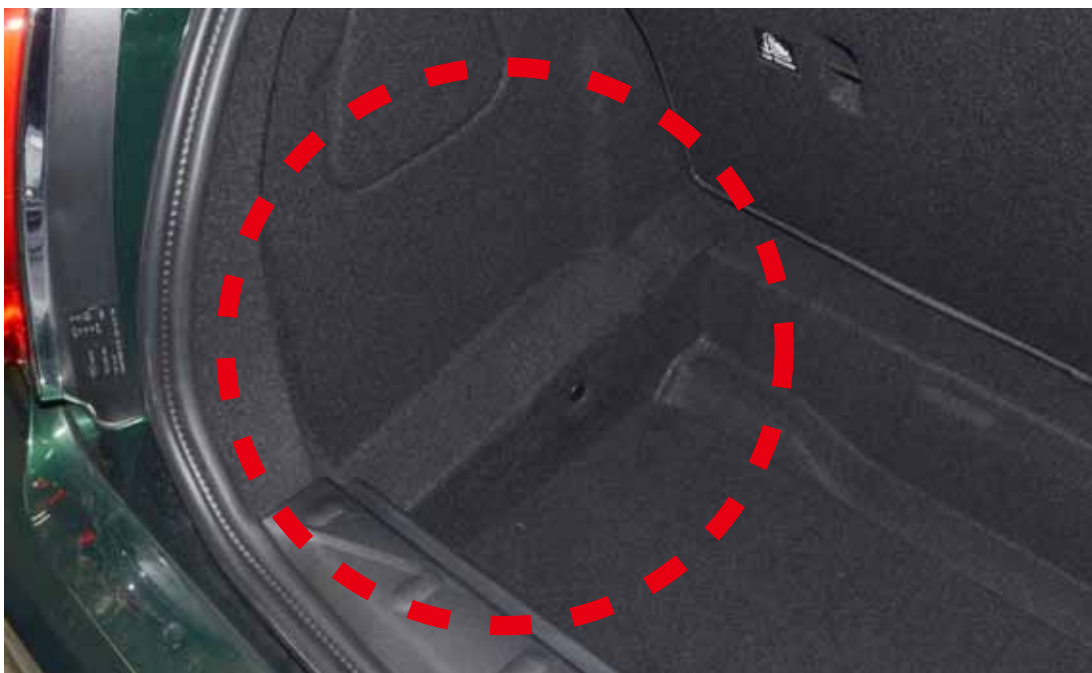

BMWミニ(F55/F56)用カーAVトレードインキットGE-BM207G/GE-BM208Gをご検討中のお客様

GE-BM207G及びGE-BM208Gの適合対象の車両におきまして、平成27年11月以降の生産の一部の車両で、車両側トランク部分の仕様変更されたため、キット同梱の移設用部品が使用できなくなりました。詳細につきましては現在調査中ですが、現行製品で取付けるためには工夫が必要になります。
(移設する純正オーディオが固定できないため、固定方法の検討が必要になります。)

■ 対象車種 ■

BMWミニ 3ドア(F56)、5ドア(F55) ベーシックラジオ付車
平成27年11月以降生産の車両で、下記のオプションパッケージを装着している車両。
「ストレージコンパートメントパッケージ」、「ミントパッケージ」、「ペッパーパッケージ」、「ソルトパッケージ」

■ 参考写真 ■

取付け可能なトランクルームの形状(平成27年11月前後共通)

平成27年11月以降生産の対象車両のトランクルーム