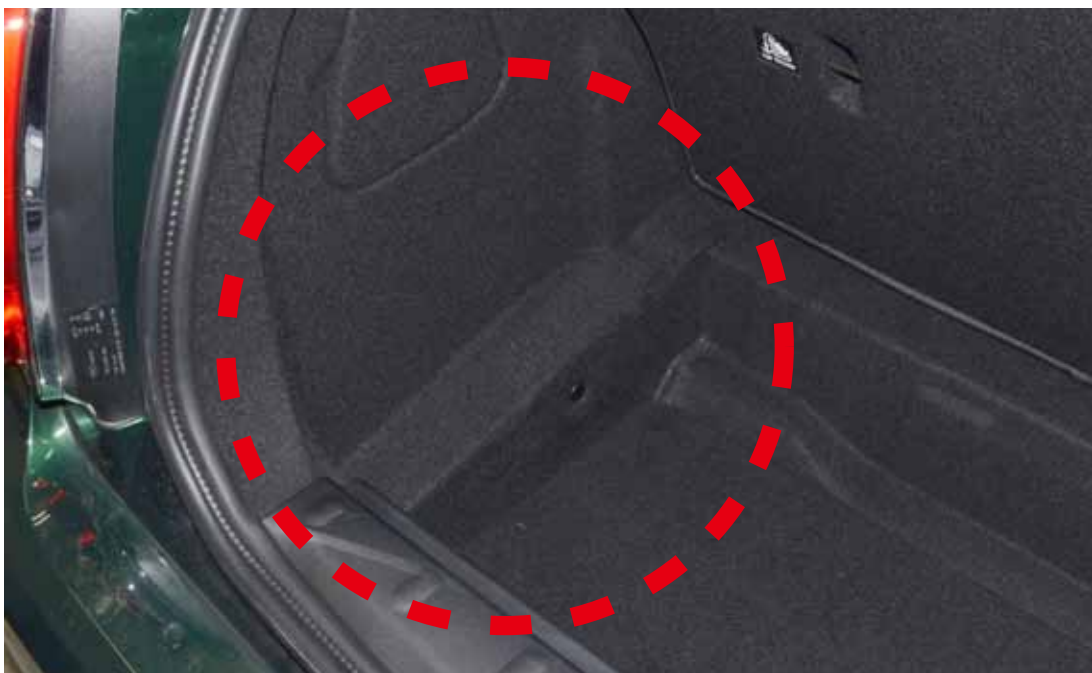

BMWミニ(F55/F56)用カーAVトレードインキットGE-BM207G/GE-BM208Gをご検討中のお客様

GE-BM207G及びGE-BM208Gの適合対象の車両におきまして、平成27年11月以降の生産の一部の車両で、車両側トランク部分の仕様変更されたため、キット同梱の移設用部品が使用できなくなりました。詳細につきましては現在調査中ですが、現行製品で取付けるためには工夫が必要になります。(移設する純正オーディオが固定できないため、固定方法の検討が必要になります。)

■ 対象車種 ■

BMWミニ 3ドア(F56)、5ドア(F55) ベーシックラジオ付車
平成27年11月以降生産の車両で、下記のオプションパッケージを装着している車両。
「ストレージコンパートメントパッケージ」、「ミントパッケージ」、「ペッパーパッケージ」、「ソルトパッケージ」

■ 参考写真 ■

取付け可能なトランクルームの形状(平成27年11月前後共通)

平成27年11月以降生産の対象車両のトランクルーム