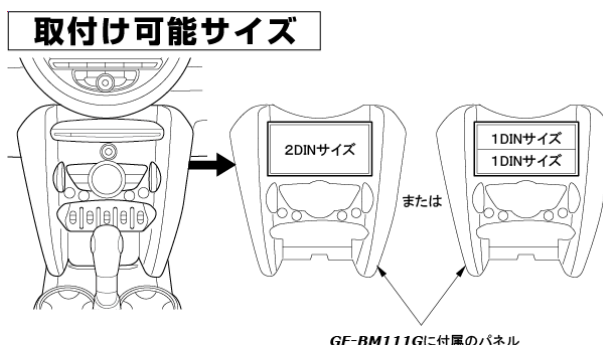

BMW ミニ用 DINサイズカーAV取付キット

希望小売価格 21,000円 + 税 (JAN : 4985285073498)

△ ご注意

- キット同梱のパネル窓口は幅174mm×高さ99mmです。取付けするカーAVのノーズ寸法(図1)によってはパネルの切削加工が必要です。
- 車両側の最短奥行寸法は210mmです。(図2)取付けするカーAVの奥行寸法(背面の配線等含む)を確認の上お取付けください。

(図1)

ノーズ高さ寸法

(図2)

最短奥行寸法

< 構成部品 >

サイドパネル、ブラケット一式、光延長ケーブル、フラットケーブル、その他

GE-BM203 | 適合情報

メーカー	車種	年式	型式	タイプ	注記
BMWミニ	ミニ	H20/9～H22/10 (ハッチバック)	ME14,MF16,MF16S,SU16,SV16	全車種	注1,2,3,4,5,6,7,8
	ミニクラブマン	H20/9～H22/10	ML16,MM16,XF16,ZG16	全車種	注1,2,3,4,5,6,7,8
	ミニコンバーチブル	H21/4～H22/10	MR16,MS16,ZN16,ZP16	全車種	注1,2,3,4,5,6,7,8

- 注1) 本製品のお取扱いには専門的知識を必要とするため、取扱登録店制度を導入しております。詳しくは「BMWミニ登録店制度について」をご確認ください。
- 注2) 取付けには、別売の「GE-BM111G」が必要になります。
- 注3) 車両側スピードメーターの速度表示が「MAX240km/h」の場合は「GE-BM201」をご使用ください。
- 注4) マニュアルエアコン付車には取付できません。
- 注5) メーカーオプションのMINIビジュアルブースト付車には取付できません。
- 注6) 年式H22/4～H22/10のジョーカーパークス(車両型式: MFJCW, MMJCW, MSJCW)は未調査。(車両調査にご協力ください)
- 注7) MINIハイファイラウンドスピーカー付車に取付できます。ただし、メーカーオプションのアラーム・システム(セキュリティ)装備車、ディーラーオプションのナビゲーション付車については未調査。
- 注8) 純正オーディオを移設するため、助手席側ダッシュボードのプッシュオープン式収納ボックスが付いている場合は使用できなくなります。(純正オプションのCDオートチェンジャーは取外します)。また、プッシュオープン式収納ボックス付車の中には、車両側に純正グローメットが装着されていない場合があります。助手席パネルを装着する際に必要になるため、別途純正オプションの「グローメット(3個)」を購入してください。(品番: 5145 2756 350)