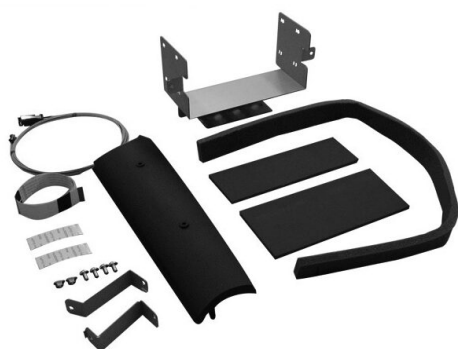

BMW ミニ用 DINサイズカーAV取付キット

希望小売価格 21,000円 + 税 (JAN : 4985285073498)

△ ご注意

- キット同梱のパネル窓口は幅174mm×高さ99mmです。取付けするカーAVのノーズ寸法(図1)によってはパネルの切削加工が必要です。
- 車両側の最短奥行寸法は210mmです。(図2)取付けするカーAVの奥行寸法(背面の配線等含む)を確認の上お取付けください。

(図1)

ノーズ高さ寸法

(図2)

最短奥行寸法

< 構成部品 >

サイドパネル、ブラケット一式、光延長ケーブル、フラットケーブル、その他

GE-BM203 | 適合情報

メーカー	車種	年式	型式	タイプ	注記
BMWミニ	ミニ	H20/9～H22/10 (ハッチバック)	ME14,MF16,MF16S,SU16,SV16	全車種	注1,2,3,4,5,6,7,8
	ミニクラブマン	H20/9～H22/10	ML16,MM16,XF16,ZG16	全車種	注1,2,3,4,5,6,7,8
	ミニコンバーチブル	H21/4～H22/10	MR16,MS16,ZN16,ZP16	全車種	注1,2,3,4,5,6,7,8

- 注1) 本製品のお取扱いには専門的知識を必要とするため、取扱登録店制度を導入しております。詳しくは「BMWミニ登録店制度について」をご確認ください。
- 注2) 取付けには、別売の「GE-BM111G」が必要になります。
- 注3) 車両側スピードメーターの速度表示が「MAX240km/h」の場合は「GE-BM201」をご使用ください。
- 注4) マニュアルエアコン付車には取付できません。
- 注5) メーカーオプションのMINIビジュアルブースト付車には取付できません。
- 注6) 年式H22/4～H22/10のジョーカーパークス(車両型式: MFJCW, MMJCW, MSJCW)は未調査。(車両調査にご協力ください)
- 注7) MINIハイファイラウンドスピーカー付車に取付できます。ただし、メーカーオプションのアラーム・システム(セキュリティ)装備車、ディーラーオプションのナビゲーション付車については未調査。
- 注8) 純正オーディオを移設するため、助手席側ダッシュボードのプッシュオープン式収納ボックスが付いている場合は使用できなくなります。(純正オプションのCDオートチェンジャーは取外します)。また、プッシュオープン式収納ボックス付車の中には、車両側に純正グローメットが装着されていない場合があります。助手席パネルを装着する際に必要になるため、別途純正オプションの「グローメット(3個)」を購入してください。(品番: 5145 2756 350)