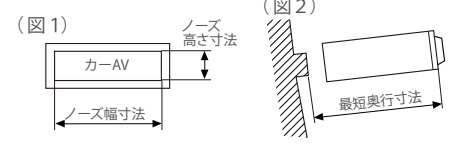

GE-BM111

カーオーディオを取付ける場合はこちらの「GE-BM111」を、カーナビゲーションを取付ける場合はCAN-Busインターフェイス同梱の「GE-BM110」をお勧めいたします。

■取付可能サイズ

●1DINサイズ専用 2DINサイズを取付けする場合は別売の取付キット「GE-BM205」が必要になります。

■取付例

△ご注意
 ●キット同梱のパネル窓口は幅174mm×高さ48.5mmです。取付けするカーAVのノーズ寸法(図1)によってはパネルの切削加工が必要です。
 ●車両側の最短奥行寸法は210mmです。(図2) 取付けするカーAVの奥行寸法(背面の配線等含む)を確認の上お取付けください。