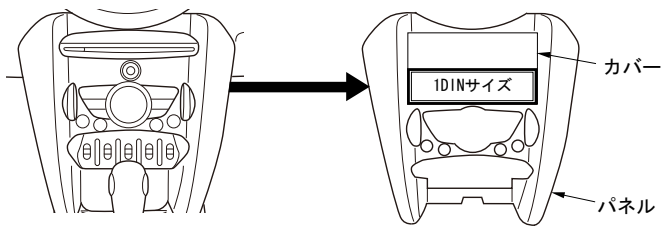

kanatechs news

得意先 各位
 拝啓 貴社ますます御清栄の事とお喜び申し上げます。このたび新商品の発売にあたり御案内致します。何卒ご拡販賜ります様お願い申し上げます。 敬具

NEW RELEASE

**BMW ミニ用
 カーAV
 トレードインキット**

8月8日 出荷開始

BMW ミニ (1DINサイズ専用)

BMW ミニに1DINサイズのカーAVを
 取付けることができるカーAVトレードインキットです。

GE-BM111

カーオーディオを取付ける場合はこちらの「GE-BM111」を、カーナビゲーションを取付ける場合はCAN-Busインターフェイス同梱の「GE-BM110」をお勧めいたします。

■取付可能サイズ

●1DINサイズ専用 2DINサイズを取付けする場合は別売の取付キット「GE-BM205」が必要になります。

■取付例

△ご注意
 ●キット同梱のパネル窓口は幅174mm×高さ48.5mmです。取付けするカーAVのノーズ寸法(図1)によってはパネルの切削加工が必要です。
 ●車両側の最短奥行寸法は210mmです。(図2) 取付けするカーAVの奥行寸法(背面の配線等含む)を確認の上お取付けください。