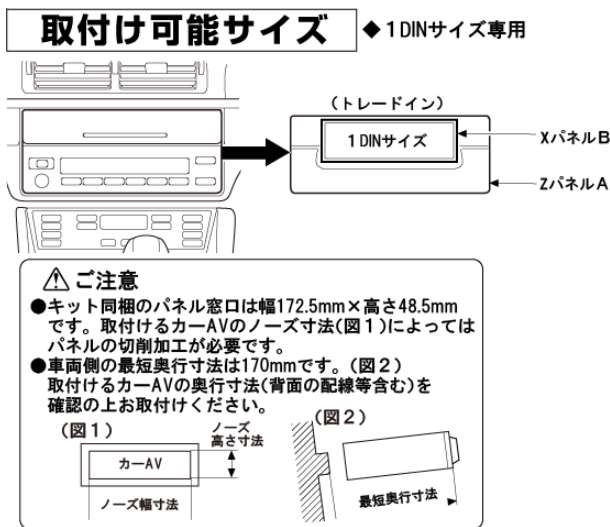

BMW 5シリーズ (E39) 後期用 DINサイズカーAV取付キット

< 構成部品 >

パネルA、パネルB、コネクター(17P)、イルミ信号ユニット、ブラケット式、アンテナ変換アダプター、その他

GE-BM107 | 適合情報

メーカー	車種	年式	型式	タイプ	注記
BMW	5シリーズセダン	H8/6 ~ H12/12	DD25, DD28, DD28A, DE44, DN44, DM25, DM28, DP28, DS25, DS30, DT25, DT30	E39前期	注1,2,3,4,5,6,7,8,9
	5シリーズツーリング	H8/6 ~ H12/12	DD25, DD28, DD28A, DE44, DN44, DM25, DM28, DP28, DS25, DS30, DT25, DT30	E39前期	注1,2,3,4,5,6,7,8,9

注1) メーカーオプションのナビゲーション付車には取付けできません。

注2) トップHi-Fiシステム付車は未調査。

注3) マルチファンクションスイッチ付ステアリング付車はオーディオに関する機能のみ使用できなくなります。

注4) 純正デッキに付随した機能、時計設定、オンボードコンピューターは使用できなくなります。

注5) 純正デッキ目隠しパネルは使用できなくなります。

注6) CDチェンジャー装備車はCDチェンジャーの使用ができなくなります。

注7) 特別仕様車によっては車両側アンテナプラグ(ISO規格)の形状が違う場合があり、本キットに付属のアンテナ変換アダプターは使用できません。(カーショップ/ディーラーにご相談ください。)

注8) Hi-Fiオーディオ(10スピーカー)付車の場合は、本キットに付属の配線コネクターのアンテナ電源用端子と取付ける市販カーAVのアンプリモート端子を接続してください。

注9) 車両側取付部の最短奥行き寸法は170mmです。市販カーAV背面の配線部を含む奥行き寸法を確認した上で取付けてください。