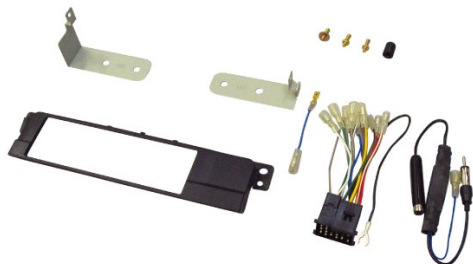

BMW 3シリーズ (E46) 前期用 DINサイズカーAV取付キット

取付け可能サイズ

◆1DINサイズ専用

⚠️ ご注意

- キット同梱のパネル窓口は幅172.5mm×高さ48.5mmです。取付けるカーAVのノーズ寸法(図1)によってはパネルの切削加工が必要です。
- 車両側の最短奥行寸法は170mmです。(図2) 取付けるカーAVの奥行寸法(背面の配線等含む)を確認の上お取付けください。

< 構成部品 >

パネル、ブラケット一式、コネクター (17P)、アンテナ変換アダプター、その他

GE-BM102 | 適合情報

メーカー	車種	年式	型式	タイプ	注記
BMW	3シリーズセダン	H10/7 ~ H13/9	AL19,AM20,AM25,AM28, AV22,AV25,AV30	E46前期	注1,2,3,4,5
	3シリーズクーペ	H11/6 ~ H13/9	AL19,AM20,AM25,AM28, AV22,AV25,AV30	E46前期	注1,2,3,4,5
	3シリーズツーリング	H11/11 ~ H13/9	AL19,AM20,AM25,AM28, AV22,AV25,AV30	E46前期	注1,2,3,4,5
	3シリーズカブリオレ	H12/8 ~ H13/9	AL19,AM20,AM25,AM28, AV22,AV25,AV30	E46前期	注1,2,3,4,5

- 注1) メーカーオプションのナビゲーション付車は異形パネルのため取付けできません。
- 注2) オーディオリモートコントロールスイッチ付ステアリング装着車の場合はスイッチの機能が使用できなくなります。
- 注3) メーカーオプションのHiFiスピーカーシステムおよび、ハーマン・カドーン・スピーカーシステム (ともに10スピーカー) 付車の場合、本キット付属の配線コネクターのアンプ電源用端子を取付ける市販カーAVのアンプリモート端子に接続してください。
- 注4) 車両側取付部の最短奥行き寸法は170mmです。市販カーAV背面の配線部を含む奥行き寸法を確認した上で取付けてください。
- 注5) 「GE-BM102」と「GE-BM103」は、キット同梱のアンテナ変換アダプターの仕様が異なりますのでご注意ください。また、車両の生産時期によってはアンテナ形状が混在もしくは変更されている場合がありますので、実車をご確認ください。