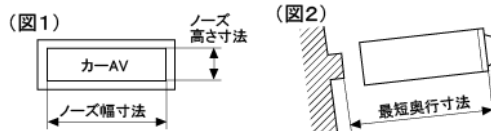

BMW 3シリーズ (E46) 前期用 DINサイズカーAV取付キット

取付け可能サイズ

◆1DINサイズ専用

⚠️ ご注意

- キット同梱のパネル窓口は幅172.5mm×高さ48.5mmです。取付けるカーAVのノーズ寸法(図1)によってはパネルの切削加工が必要です。
- 車両側の最短奥行寸法は170mmです。(図2) 取付けるカーAVの奥行寸法(背面の配線等含む)を確認の上お取付けください。

< 構成部品 >