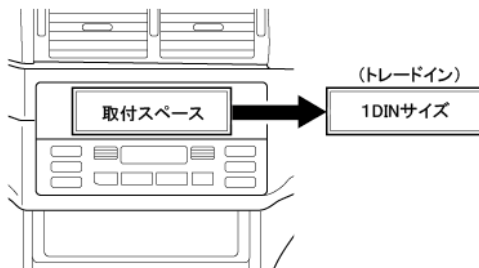

BMW 3シリーズ (E46) 前期用 DINサイズカーAV取付キット

取付け可能サイズ

◆1DINサイズ専用

⚠️ ご注意

- キット同梱のパネル窓口は幅172.5mm×高さ48.5mmです。取付けるカーAVのノーズ寸法(図1)によってはパネルの切削加工が必要です。
- 車両側の最短奥行寸法は170mmです。(図2) 取付けるカーAVの奥行寸法(背面の配線等含む)を確認の上お取付けください。

< 構成部品 >

- 注1) メーカーオプションのナビゲーション付車は異形パネルのため取付けできません。
- 注2) オーディオリモートコントロールスイッチ付ステアリング装着車の場合はスイッチの機能が使用できなくなります。
- 注3) メーカーオプションのHiFiスピーカーシステムおよび、ハーマン・カドーン・スピーカーシステム (ともに10スピーカー) 付車の場合、本キット付属の配線コネクターのアンプ電源用端子を取付ける市販カーAVのアンプリモート端子に接続してください。
- 注4) 車両側取付部の最短奥行き寸法は170mmです。市販カーAV背面の配線部を含む奥行き寸法を確認した上で取付けてください。
- 注5) 「GE-BM102」と「GE-BM103」は、キット同梱のアンテナ変換アダプターの仕様が異なりますのでご注意ください。また、車両の生産時期によってはアンテナ形状が混在もしくは変更されている場合がありますので、実車をご確認ください。