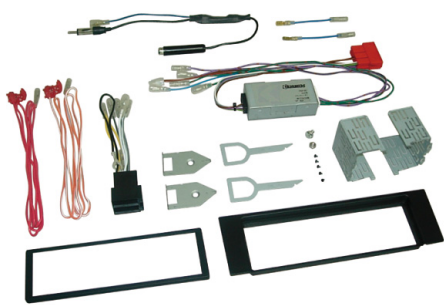

## オーディオ A4用 DINサイズカーAV取付キット

### <構成部品>

パネル一式、ブラケット一式、コネクター（16P）、トランスレーター、アンテナ変換コード、取外し工具、その他

### GE-AU103 | 適合情報

メーカー	車種	年式	型式	タイプ	注記
オーディオ	A4	H18/7～H19/10（セダン）	8EALT,8EAUKEF,8EBFB,8EBWEF	1DINオーディオ付車	注1,2,3,4,5,6,7
		H18/7～H19/10（アバン）	8EALT,8EAUKEF,8EBFB,8EBWEF	1DINオーディオ付車	注1,2,3,4,5,6,7

注1) 市販のカーナビゲーションを取付ける場合は、別売のCAN-Busインターフェイス「GE-XA02」の使用をお勧めします。

注6) リアサブウーファー付10スピーカーシステム（リアアクティブ）付車に取付けできます。

注7) 車両側取付部の最短奥行き寸法は203mmです。市販カーAV背面の配線部を含む奥行き寸法を確認した上で取付けてください。