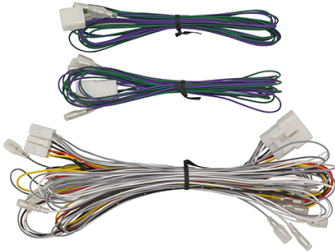

## トヨタ車/ダイハツ車純正サウンドアップ用コード 10P/6P用

### <構成部品>

スピーカー信号入出力コード (10P) スピーカー信号入力コード(6P)、スピーカー信号出力コード(6P)

### ES-Y002 | 適合情報

メーカー	車種	年式	型式	タイプ
トヨタ	bB	H17/12 ~ H28/8	QNC20,QNC21,QNC25	純正CD・AM/FMマルチ電子チューナー付ラジオ付車(6スピーカー付車または4スピーカー付車)
	ist	H19/7 ~ H28/5	NCP110,NCP115,ZSP110	異形オーディオ付車
	アイシス	H16/9 ~ H21/9	ANM10G,ANM10W,ANM15G,ANM15W,ZNM10G,ZNM10W	異形オーディオ付車
	アルテッツァ	H13/5 ~ H17/7	GXE10,SXE10	MD一体AM/FMマルチ電子チューナー付ラジオ+CDオートチェンジャー&6スピーカー付車
		H10/10 ~ H13/5	GXE10,SXE10	カセット一体AM/FMマルチ電子チューナー付ラジオ+CDオートチェンジャー&6スピーカー付車
	アルテッツァジータ	H13/7 ~ H17/7	GXE10W,GXE15W,JCE10W,JCE15W	MD一体AM/FMマルチ電子チューナー付ラジオ+CDオートチェンジャー&6スピーカー付車
	アレックス	H13/1 ~ H16/4	NZE121,NZE124,ZZE122,ZZE123,ZZE124	異形オーディオ付車
	ウィッシュ	H21/4 ~ H24/4	ZGE20G,ZGE20W,ZGE21G,ZGE22W,ZGE25G,ZGE25W	メーカーオプションナビ付車
	ヴィッツ	H11/1 ~ H14/12	NCP10,NCP13,NCP15,SCP10	異形オーディオ付車
	オーリス	H18/10 ~ H24/8	NZE151H,NZE154H,ZRE152H,ZRE154H	異形オーディオ付車
	カローラ	H12/8 ~ H16/4	CE121,NZE120,NZE121,NZE124,ZZE122,ZZE124	異形オーディオ付車
	カローラランクス	H13/1 ~ H16/4	NZE121,NZE124,ZZE122,ZZE123,ZZE124	異形オーディオ付車
	カローラフィールダー	H12/8 ~ H16/4	CE121G,NZE121G,NZE124G,ZZE122G,ZZE123G,ZZE124G	異形オーディオ付車
	クラウン	H9/7 ~ H11/9	GS151H,JZS151,JZS153,JZS155,JZS157,LS151H,UZS151,UZS155	6スピーカー付車
		H7/8 ~ H9/7	GS151H,JZS151,JZS153,JZS155,JZS157,LS151H	6スピーカー付車
クラウンセダン150系	H7/12 ~ H13/8	GS151,GS151H,JZS151,JZS153,J	6スピーカー付車	