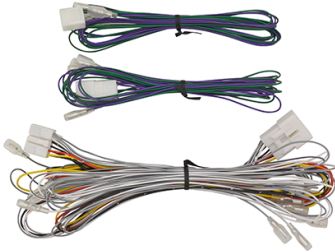

トヨタ車/ダイハツ車純正サウンドアップ用コード 10P/6P用

<構成部品>

スピーカー信号入出力コード (10P) スピーカー信号入力コード(6P)、スピーカー信号出力コード(6P)

ES-Y002 | 適合情報

メーカー	車種	年式	型式	タイプ
トヨタ	bB	H17/12 ~ H28/8	QNC20,QNC21,QNC25	純正CD・AM/FMマルチ電子チューナー付ラジオ付車(6スピーカー付車または4スピーカー付車)
	ist	H19/7 ~ H28/5	NCP110,NCP115,ZSP110	異形オーディオ付車
	アイシス	H16/9 ~ H21/9	ANM10G,ANM10W,ANM15G,ANM15W,ZNM10G,ZNM10W	異形オーディオ付車
	アルテツァ	H13/5 ~ H17/7	GXE10,SXE10	MD一体AM/FMマルチ電子チューナー付ラジオ+CDオートチェンジャー&6スピーカー付車
		H10/10 ~ H13/5	GXE10,SXE10	カセット一体AM/FMマルチ電子チューナー付ラジオ+CDオートチェンジャー&6スピーカー付車
	アルテツァジータ	H13/7 ~ H17/7	GXE10W,GXE15W,JCE10W,JCE15W	MD一体AM/FMマルチ電子チューナー付ラジオ+CDオートチェンジャー&6スピーカー付車
	アレックス	H13/1 ~ H16/4	NZE121,NZE124,ZZE122,ZZE123,ZZE124	異形オーディオ付車
	ウィッシュ	H21/4 ~ H24/4	ZGE20G,ZGE20W,ZGE21G,ZGE22W,ZGE25G,ZGE25W	メーカーオプションナビ付車
	ヴィッツ	H11/1 ~ H14/12	NCP10,NCP13,NCP15,SCP10	異形オーディオ付車
	オーリス	H18/10 ~ H24/8	NZE151H,NZE154H,ZRE152H,ZRE154H	異形オーディオ付車
	カローラ	H12/8 ~ H16/4	CE121,NZE120,NZE121,NZE124,ZZE122,ZZE124	異形オーディオ付車
	カローラランクス	H13/1 ~ H16/4	NZE121,NZE124,ZZE122,ZZE123,ZZE124	異形オーディオ付車
	カローラフィールダー	H12/8 ~ H16/4	CE121G,NZE121G,NZE124G,ZZE122G,ZZE123G,ZZE124G	異形オーディオ付車
	クラウン	H9/7 ~ H11/9	GS151H,JZS151,JZS153,JZS155,JZS157,LS151H,UZS151,UZS155	6スピーカー付車
		H7/8 ~ H9/7	GS151H,JZS151,JZS153,JZS155,JZS157,LS151H	6スピーカー付車
クラウンセダン150系	H7/12 ~ H13/8	GS151,GS151H,JZS151,JZS153,J	6スピーカー付車	