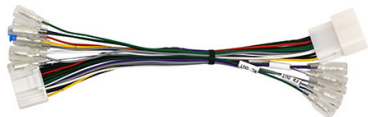

マツダコネクト付車純正サウンドアップ用コード 20P用

< 構成部品 >

スピーカー信号入出力コード (20P)

ES-T001 | 適合情報

メーカー	車種	年式	型式	タイプ	備考	
マツダ	CX-5	H29/2 ~ R3/11	KF2P,KF5P,KFEP	BOSEサウンドシステム無車		
	CX-8	H29/12 ~ R2/12	KG2P,KG5P	BOSEサウンドシステム無車		
	MAZDA2	R1/9 ~ 現在	DJ5AS,DJ5FS,DJLAS,DJLFS	BOSEサウンドシステム無 _ディスプレイ付車		
	MAZDA6	R1/8 ~ 現在	GJ2AP,GJ2FP,GJ5FP,GJEP GJ2AW,GJ2FW,GJ5FW,GJEFW	BOSEサウンドシステム無車		
	アクセラ		H25/11 ~ R1/5	BM2AP,BM2FP,BM5AP,BM5FP,BMLFP	BOSEサウンドシステム無 _ディスプレイ付車	
			H25/11 ~ R1/5 (ハイブリッド)	BYEFP	BOSEサウンドシステム無 _ディスプレイ付車	
	アクセラスポーツ		H25/11 ~ R1/5	BM2FS,BM5AS,BM5FS,BMLFS	BOSEサウンドシステム無 _ディスプレイ付車	
	アテンザセダン		H28/8 ~ R1/7	GJ2AP,GJ2FP,GJ5FP,GJEP	BOSEサウンドシステム無車	
	アテンザワゴン		H28/8 ~ R1/7	GJ2AW,GJ2FW,GJ5FW,GJEFW	BOSEサウンドシステム無車	
	ロードスター		R3/12 ~ 現在	ND5RC,NDERC	BOSEサウンドシステム無 _ディスプレイ付車	
			H30/7 ~ R3/12	ND5RC,NDERC	BOSEサウンドシステム無 _ディスプレイ付車	