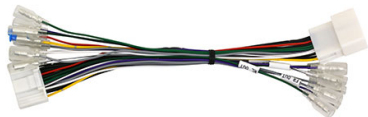

マツダコネクト付車純正サウンドアップ用コード 20P用

<構成部品>

スピーカー信号入出力コード (20P)

ES-T001 | 適合情報

メーカー	車種	年式	型式	タイプ	備考	
マツダ	CX-5	H29/2 ~ R3/11	KF2P,KF5P,KFEP	BOSEサウンドシステム無車		
	CX-8	H29/12 ~ R2/12	KG2P,KG5P	BOSEサウンドシステム無車		
	MAZDA2	R1/9 ~ 現在	DJ5AS,DJ5FS,DJLAS,DJLFS	BOSEサウンドシステム無_ディスプレイ付車		
	MAZDA6	R1/8 ~ 現在	GJ2AP,GJ2FP,GJ5FP,GJEP GJ2AW,GJ2FW,GJ5FW,GJEFW	BOSEサウンドシステム無車		
	アクセラ		H25/11 ~ R1/5	BM2AP,BM2FP,BM5AP,BM5FP,BMLFP	BOSEサウンドシステム無_ディスプレイ付車	
			H25/11 ~ R1/5 (ハイブリッド)	BYEFP	BOSEサウンドシステム無_ディスプレイ付車	
	アクセラスポーツ		H25/11 ~ R1/5	BM2FS,BM5AS,BM5FS,BMLFS	BOSEサウンドシステム無_ディスプレイ付車	
	アテンザセダン		H28/8 ~ R1/7	GJ2AP,GJ2FP,GJ5FP,GJEP	BOSEサウンドシステム無車	
	アテンザワゴン		H28/8 ~ R1/7	GJ2AW,GJ2FW,GJ5FW,GJEFW	BOSEサウンドシステム無車	
	ロードスター		R3/12 ~ 現在	ND5RC,NDERC	BOSEサウンドシステム無_ディスプレイ付車	
			H30/7 ~ R3/12	ND5RC,NDERC	BOSEサウンドシステム無_ディスプレイ付車	