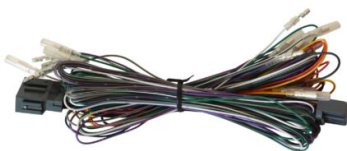

ES-S001

スズキ車純正サウンドアップ用コード 24P用

<構成部品>

スピーカー信号入出力コード (24P)

ES-S001 | 適合情報

メーカー	車種	年式	型式	タイプ
三菱	デリカD:2	R2/12 ~ 現在	MB37S	8インチ窓付車 (全方位モニター付オーディオレス車)
	デリカD:2カスタム	R2/12 ~ 現在	MB37S	8インチ窓付車 (全方位モニター付オーディオレス車)
スズキ	ソリオ	R2/12 ~ 現在	MA27S,MA37S	8インチ窓付車 (全方位モニター付オーディオレス車)
	ソリオバンディット	R2/12 ~ 現在	MA37S	8インチ窓付車 (全方位モニター付オーディオレス車)
	ハスラー	R2/1 ~ R4/5	MR52S,MR92S	200mm窓付車 (全方位モニター付オーディオレス車)
	ワゴンRスマイル	R3/9 ~ 現在	MX81S,MX91S	8インチ窓付車 (全方位モニター付オーディオレス車)